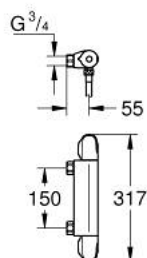

## 34 819 005 GROHTHERM 1000 MITIGEUR THERMOSTATIQUE DOUCHE 1/2"

### DESCRIPTION DU PRODUIT

- avec ensemble de douche 2 jets avec barre
- comprenant :
- mitigeur thermostatique douche Grohtherm 1000 1/2" (34 817) sans raccords
- ensemble de douche Tempesta Cube avec barre, 600 mm (26 748)
- gamme GROHE Professional

### PIÈCES DE RECHANGE

- 1: Poignée de débit (Numéro de commande 47972000)
  - 1.1: Plaque de couverture (Numéro de commande 4797400M)
  - 2: Tête à disques en céramique 1/2" (Numéro de commande 45346000)
  - 2.1: Joint torique 18,2 x 1,7 (Numéro de commande 0392400M)
  - 3: GRT 1000 New poignée de température (Numéro de commande 47973000)
  - 3.1: Plaque de couverture (Numéro de commande 4797400M)
  - 4: Bague de fixation (Numéro de commande 47743000)
  - 5: Élément thermostatique compact 1/2" (Numéro de commande 47439000)
  - 6: conduite d'eau (Numéro de commande 47975000)
  - 7: Clapet anti-retour (Numéro de commande 47189000)
  - 7.1: filtre à d'impuretés (Numéro de commande 0726400M)
  - 7.2: Clapet anti-retour (Numéro de commande 08565000)
  - 7.3: Joint torique 17 x 2 (Numéro de commande 0305500M)
  - 8: Curseur (Numéro de commande 48609000)
  - 9: Embout de barre (Numéro de commande 48607000)
  - 10: Embout de barre (Numéro de commande 48608000)
  - 11: Filtre (Numéro de commande 0700200M)
  - 12: Rallonge 3/4" 20 mm (Numéro de commande 0713000M)\*
  - 13: clé spéciale (Numéro de commande 19377000)\*
  - 14: Clef (Numéro de commande 19332000)\*
  - 15: Cale d'épaisseur (Numéro de commande 48543001)\*
  - 16: Cartouche GROHE TurboStat 1/2" (Numéro de commande 47175000)\*
- \* Accessoires en option