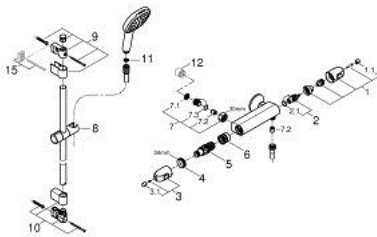

## 34 819 005 GROHTHERM 1000 MITIGEUR THERMOSTATIQUE DOUCHE 1/2"

### DESCRIPTION DU PRODUIT

- avec ensemble de douche 2 jets avec barre
- comprenant :
- mitigeur thermostatique douche Grohtherm 1000 1/2" (34 817) sans raccords
- ensemble de douche Tempesta Cube avec barre, 600 mm (26 748)
- gamme GROHE Professional

### PIÈCES DE RECHANGE

- 1: Poignée de débit (Numéro de commande 47972000)
  - 1.1: Plaque de couverture (Numéro de commande 4797400M)
  - 2: Tête à disques en céramique 1/2" (Numéro de commande 45346000)
  - 2.1: Joint torique 18,2 x 1,7 (Numéro de commande 0392400M)
  - 3: GRT 1000 New poignée de température (Numéro de commande 47973000)
  - 3.1: Plaque de couverture (Numéro de commande 4797400M)
  - 4: Bague de fixation (Numéro de commande 47743000)
  - 5: Élément thermostatique compact 1/2" (Numéro de commande 47439000)
  - 6: conduite d'eau (Numéro de commande 47975000)
  - 7: Clapet anti-retour (Numéro de commande 47189000)
  - 7.1: filtre à d'impuretés (Numéro de commande 0726400M)
  - 7.2: Clapet anti-retour (Numéro de commande 08565000)
  - 7.3: Joint torique 17 x 2 (Numéro de commande 0305500M)
  - 8: Curseur (Numéro de commande 48609000)
  - 9: Embout de barre (Numéro de commande 48607000)
  - 10: Embout de barre (Numéro de commande 48608000)
  - 11: Filtre (Numéro de commande 0700200M)
  - 12: Rallonge 3/4" 20 mm (Numéro de commande 0713000M)\*
  - 13: clé spéciale (Numéro de commande 19377000)\*
  - 14: Clef (Numéro de commande 19332000)\*
  - 15: Cale d'épaisseur (Numéro de commande 48543001)\*
  - 16: Cartouche GROHE TurboStat 1/2" (Numéro de commande 47175000)\*
- \* Accessoires en option