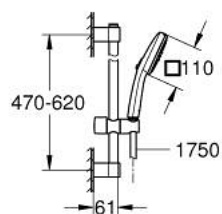

## 34 819 005 GROHTHERM 1000 MITIGEUR THERMOSTATIQUE DOUCHE 1/2"

### DESCRIPTION DU PRODUIT

- avec ensemble de douche 2 jets avec barre
- comprenant :
- mitigeur thermostatique douche Grohtherm 1000 1/2" (34 817) sans raccords
- ensemble de douche Tempesta Cube avec barre, 600 mm (26 748)
- gamme GROHE Professional

### PIÈCES DE RECHANGE

- 1: Poignée de débit (Numéro de commande 47972000)
  - 1.1: Plaque de couverture (Numéro de commande 4797400M)
  - 2: Tête à disques en céramique 1/2" (Numéro de commande 45346000)
  - 2.1: Joint torique 18,2 x 1,7 (Numéro de commande 0392400M)
  - 3: GRT 1000 New poignée de température (Numéro de commande 47973000)
  - 3.1: Plaque de couverture (Numéro de commande 4797400M)
  - 4: Bague de fixation (Numéro de commande 47743000)
  - 5: Élément thermostatique compact 1/2" (Numéro de commande 47439000)
  - 6: conduite d'eau (Numéro de commande 47975000)
  - 7: Clapet anti-retour (Numéro de commande 47189000)
  - 7.1: filtre à d'impuretés (Numéro de commande 0726400M)
  - 7.2: Clapet anti-retour (Numéro de commande 08565000)
  - 7.3: Joint torique 17 x 2 (Numéro de commande 0305500M)
  - 8: Curseur (Numéro de commande 48609000)
  - 9: Embout de barre (Numéro de commande 48607000)
  - 10: Embout de barre (Numéro de commande 48608000)
  - 11: Filtre (Numéro de commande 0700200M)
  - 12: Rallonge 3/4" 20 mm (Numéro de commande 0713000M)\*
  - 13: clé spéciale (Numéro de commande 19377000)\*
  - 14: Clef (Numéro de commande 19332000)\*
  - 15: Cale d'épaisseur (Numéro de commande 48543001)\*
  - 16: Cartouche GROHE TurboStat 1/2" (Numéro de commande 47175000)\*
- \* Accessoires en option