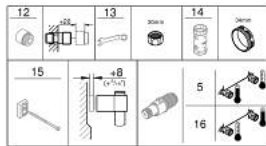

### DESCRIPTION DU PRODUIT

- avec ensemble de douche 2 jets avec barre
- comprenant :
- mitigeur thermostatique douche Grohtherm 1000 1/2" (34 817) sans raccords
- ensemble de douche Tempesta Cube avec barre, 600 mm (26 748)
- gamme GROHE Professional

### PIÈCES DE RECHANGE

- 1: Poignée de débit (Numéro de commande 47972000)
  - 1.1: Plaque de couverture (Numéro de commande 4797400M)
  - 2: Tête à disques en céramique 1/2" (Numéro de commande 45346000)
  - 2.1: Joint torique 18,2 x 1,7 (Numéro de commande 0392400M)
  - 3: GRT 1000 New poignée de température (Numéro de commande 47973000)
  - 3.1: Plaque de couverture (Numéro de commande 4797400M)
  - 4: Bague de fixation (Numéro de commande 47743000)
  - 5: Élément thermostatique compact 1/2" (Numéro de commande 47439000)
  - 6: conduite d'eau (Numéro de commande 47975000)
  - 7: Clapet anti-retour (Numéro de commande 47189000)
  - 7.1: filtre à d'impuretés (Numéro de commande 0726400M)
  - 7.2: Clapet anti-retour (Numéro de commande 08565000)
  - 7.3: Joint torique 17 x 2 (Numéro de commande 0305500M)
  - 8: Curseur (Numéro de commande 48609000)
  - 9: Embout de barre (Numéro de commande 48607000)
  - 10: Embout de barre (Numéro de commande 48608000)
  - 11: Filtre (Numéro de commande 0700200M)
  - 12: Rallonge 3/4" 20 mm (Numéro de commande 0713000M)\*
  - 13: clé spéciale (Numéro de commande 19377000)\*
  - 14: Clef (Numéro de commande 19332000)\*
  - 15: Cale d'épaisseur (Numéro de commande 48543001)\*
  - 16: Cartouche GROHE TurboStat 1/2" (Numéro de commande 47175000)\*
- \* Accessoires en option