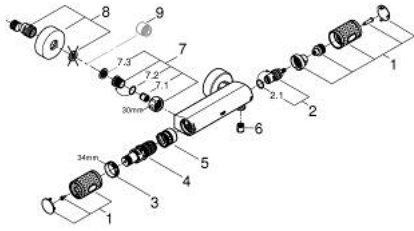

• القلب المصغر GROHE TurboStat بالعنصر الحراري الشمعي

• GROHE ProGrip بهيكل متعرج

• غلق ماء مختلط مدمج

القابلة للتعديل بشكل منفرد)

• مقبض المقدار مع GROHE EcoButton (زر التوفير بسدادة التوفير

• الجزء العلوي السيراميك 1 1/2 بوصة، 180 درجة

• المنفذ السفلي للدش 1/2 بوصة

• صمامات لارجعية مدمجة

• مصافي غبار

• محمي من التدفق العكسي

• القارنات S

• الترس المعدني

GROHTHERM 1000 PERFORMANCE 34 827 KF0 خلاط دش ترموستاتي 1/2 بوصة

قطع الغيار:

1: GRT 1000 Performance shut-off handle (رقم الطلب: 49160KF0)

2: جزء علوي سيراميك 1/2 بوصة (رقم الطلب: 45346000)

2.1: حلقة دائرية بقطر 18.2 x قطر (رقم الطلب: 0392400M)

3: حلقة تركيب (رقم الطلب: 47743000)