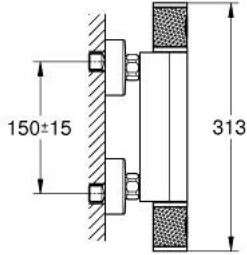

GROHTHERM 1000 PERFORMANCE 34 827 KF0 خلاط دش ترموستاتي 1/2 بوصة

وصف المنتج

• مثبت على الجدار

• حاوية السلامة GROHE CoolTouch

• زر أمان GROHE SafeStop عند 38 °م

• محدود درجة الحرارة GROHE SafeStop Plus الاختياري عند 43 درجة مئوية مدرج

• القلب المصغر GROHE TurboStat بالعنصر الحراري الشمعي

• GROHE ProGrip بهيكل متعرج

• غلق ماء مختلط مدمج

القابلة للتعديل بشكل منفرد)

• مقبض المقدار مع GROHE EcoButton (زر التوفير بسدادة التوفير

• الجزء العلوي السيراميك 1 1/2 بوصة، 180 درجة

• المنفذ السفلي للدش 1/2 بوصة

• صمامات لارجعية مدمجة

• مصافي غبار

• محمي من التدفق العكسي

• القارنات S

• الترس المعدني

GROHTHERM 1000 PERFORMANCE 34 827 KF0 خلاط دش ترموستاتي 1/2 بوصة

قطع الغيار:

1: GRT 1000 Performance shut-off handle (رقم الطلب: 49160KF0)

2: جزء علوي سيراميك 1/2 بوصة (رقم الطلب: 45346000)

2.1: حلقة دائرية بقطر 18.2 x قطر (رقم الطلب: 0392400M)

3: حلقة تركيب (رقم الطلب: 47743000)