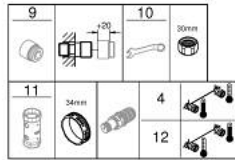

• القلب المصغر GROHE TurboStat بالعنصر الحراري الشمعي

• GROHE ProGrip بهيكل متعرج

• غلق ماء مختلط مدمج

القابلة للتعديل بشكل منفرد)

• مقبض المقدار مع GROHE EcoButton (زر التوفير بسدادة التوفير

• الجزء العلوي السيراميك 1 1/2 بوصة، 180 درجة

• المنفذ السفلي للدش 1/2 بوصة

• صمامات لارجعية مدمجة

• مصافي غبار

• محمي من التدفق العكسي

• القارنات S

• الترس المعدني

GROHTHERM 1000 PERFORMANCE 34 827 KF0 خلاط دش ترموستاتي 1/2 بوصة

قطع الغيار:

1: GRT 1000 Performance shut-off handle (رقم الطلب: 49160KF0)

2: جزء علوي سيراميك 1/2 بوصة (رقم الطلب: 45346000)

2.1: حلقة دائرية بقطر 18.2 x قطر (رقم الطلب: 0392400M)

3: حلقة تركيب (رقم الطلب: 47743000)