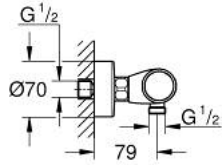

GROHTHERM 1000 PERFORMANCE 34 827 KF0 خلاط دش ترموستاتي 1/2 بوصة

وصف المنتج

• مثبت على الجدار

• حاوية السلامة GROHE CoolTouch

• زر أمان GROHE SafeStop عند 38 °م

• محدود درجة الحرارة GROHE SafeStop Plus الاختياري عند 43 درجة مئوية مدرج

• القلب المصغر GROHE TurboStat بالعنصر الحراري الشمعي

• GROHE ProGrip بهيكل متعرج

• غلق ماء مختلط مدمج

القابلة للتعديل بشكل منفرد)

• مقبض المقدار مع GROHE EcoButton (زر التوفير بسدادة التوفير

• الجزء العلوي السيراميك 1 1/2 بوصة، 180 درجة

• المنفذ السفلي للدش 1/2 بوصة

• صمامات لارجعية مدمجة

• مصافي غبار

• محمي من التدفق العكسي

• القارنات S

• الترس المعدني

GROHTHERM 1000 PERFORMANCE 34 827 KF0 خلاط دش ترموستاتي 1/2 بوصة

قطع الغيار:

1: GRT 1000 Performance shut-off handle (رقم الطلب: 49160KF0)

2: جزء علوي سيراميك 1/2 بوصة (رقم الطلب: 45346000)

2.1: حلقة دائرية بقطر 18.2 x قطر (رقم الطلب: 0392400M)

3: حلقة تركيب (رقم الطلب: 47743000)