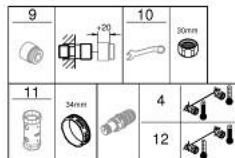

34 827 KF0 GROHTHERM 1000 PERFORMANCE MITIGEUR THERMOSTATIQUE DOUCHE 1/2"

DESCRIPTION DU PRODUIT

- montage mural
- GROHE CoolTouch minimise les risques de brûlures
- GROHE SafeStop butée à 38°C
- GROHE SafeStop Plus limiteur de température en option à 43°C inclus
- GROHE TurboStat régulation thermostatique quasi-instantanée
- GROHE ProGrip avec surface moletée
- robinet d'arrêt intégré
- poignée de débit avec GROHE EcoButton
- boisseau céramique 1/2", 180°
- départ de douche 1/2" par dessous
- clapets anti-retour intégrés
- filtres intégrés
- protégé contre le retour d'eau
- raccords muraux S
- rosace métallique

34 827 KF0 GROHTHERM 1000 PERFORMANCE MITIGEUR THERMOSTATIQUE DOUCHE 1/2"

PIÈCES DE RECHANGE

- 1: GRT 1000 Performance poignée d'arrêt (Numéro de commande 49160KF0)
 - 2: Tête à disques en céramique 1/2" (Numéro de commande 45346000)
 - 2.1: Joint torique 18,2 x 1,7 (Numéro de commande 0392400M)
 - 3: Bague de fixation (Numéro de commande 47743000)
 - 4: Élément thermostatique compact 1/2" (Numéro de commande 47439000)
 - 5: conduite d'eau (Numéro de commande 47975000)
 - 6: Clapet anti-retour (Numéro de commande 08565000)
 - 7: clapet de non-retour (Numéro de commande 47189KF0)
 - 7.1: filtre à d'impuretés (Numéro de commande 0726400M)
 - 7.2: Clapet anti-retour (Numéro de commande 08565000)
 - 7.3: Joint torique 17 x 2 (Numéro de commande 0305500M)
 - 8: Raccord S mural (Numéro de commande 12662KF0)
 - 9: Rallonge 3/4" 20 mm (Numéro de commande 0713000M)*
 - 10: clé spéciale (Numéro de commande 19377000)*
 - 11: Clef (Numéro de commande 19332000)*
 - 12: Cartouche GROHE TurboStat 1/2" (Numéro de commande 47175000)*
- * Accessoires en option