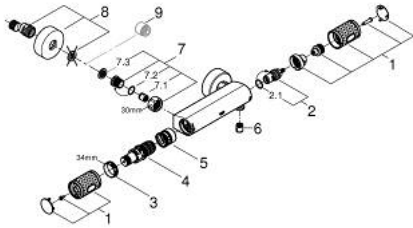

34 827 KF0 GROHTHERM 1000 PERFORMANCE MITIGEUR THERMOSTATIQUE DOUCHE 1/2"

DESCRIPTION DU PRODUIT

- montage mural
- GROHE CoolTouch minimise les risques de brûlures
- GROHE SafeStop butée à 38°C
- GROHE SafeStop Plus limiteur de température en option à 43°C inclus
- GROHE TurboStat régulation thermostatique quasi-instantanée
- GROHE ProGrip avec surface moletée
- robinet d'arrêt intégré
- poignée de débit avec GROHE EcoButton
- boisseau céramique 1/2", 180°
- départ de douche 1/2" par dessous
- clapets anti-retour intégrés
- filtres intégrés
- protégé contre le retour d'eau
- raccords muraux S
- rosace métallique

34 827 KF0 GROHTHERM 1000 PERFORMANCE MITIGEUR THERMOSTATIQUE DOUCHE 1/2"

PIÈCES DE RECHANGE

- 1: GRT 1000 Performance poignée d'arrêt (Numéro de commande 49160KF0)
 - 2: Tête à disques en céramique 1/2" (Numéro de commande 45346000)
 - 2.1: Joint torique 18,2 x 1,7 (Numéro de commande 0392400M)
 - 3: Bague de fixation (Numéro de commande 47743000)
 - 4: Élément thermostatique compact 1/2" (Numéro de commande 47439000)
 - 5: conduite d'eau (Numéro de commande 47975000)
 - 6: Clapet anti-retour (Numéro de commande 08565000)
 - 7: clapet de non-retour (Numéro de commande 47189KF0)
 - 7.1: filtre à d'impuretés (Numéro de commande 0726400M)
 - 7.2: Clapet anti-retour (Numéro de commande 08565000)
 - 7.3: Joint torique 17 x 2 (Numéro de commande 0305500M)
 - 8: Raccord S mural (Numéro de commande 12662KF0)
 - 9: Rallonge 3/4" 20 mm (Numéro de commande 0713000M)*
 - 10: clé spéciale (Numéro de commande 19377000)*
 - 11: Clef (Numéro de commande 19332000)*
 - 12: Cartouche GROHE TurboStat 1/2" (Numéro de commande 47175000)*
- * Accessoires en option