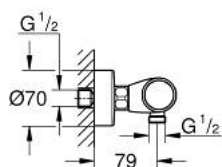

34 827 KF0 GROHTHERM 1000 PERFORMANCE MITIGEUR THERMOSTATIQUE DOUCHE 1/2"

DESCRIPTION DU PRODUIT

- montage mural
- GROHE CoolTouch minimise les risques de brûlures
- GROHE SafeStop butée à 38°C
- GROHE SafeStop Plus limiteur de température en option à 43°C inclus
- GROHE TurboStat régulation thermostatique quasi-instantanée
- GROHE ProGrip avec surface moletée
- robinet d'arrêt intégré
- poignée de débit avec GROHE EcoButton
- boisseau céramique 1/2", 180°
- départ de douche 1/2" par dessous
- clapets anti-retour intégrés
- filtres intégrés
- protégé contre le retour d'eau
- raccords muraux S
- rosace métallique

34 827 KF0 GROHTHERM 1000 PERFORMANCE MITIGEUR THERMOSTATIQUE DOUCHE 1/2"

PIÈCES DE RECHANGE

- 1: GRT 1000 Performance poignée d'arrêt (Numéro de commande 49160KF0)
 - 2: Tête à disques en céramique 1/2" (Numéro de commande 45346000)
 - 2.1: Joint torique 18,2 x 1,7 (Numéro de commande 0392400M)
 - 3: Bague de fixation (Numéro de commande 47743000)
 - 4: Élément thermostatique compact 1/2" (Numéro de commande 47439000)
 - 5: conduite d'eau (Numéro de commande 47975000)
 - 6: Clapet anti-retour (Numéro de commande 08565000)
 - 7: clapet de non-retour (Numéro de commande 47189KF0)
 - 7.1: filtre à d'impuretés (Numéro de commande 0726400M)
 - 7.2: Clapet anti-retour (Numéro de commande 08565000)
 - 7.3: Joint torique 17 x 2 (Numéro de commande 0305500M)
 - 8: Raccord S mural (Numéro de commande 12662KF0)
 - 9: Rallonge 3/4" 20 mm (Numéro de commande 0713000M)*
 - 10: clé spéciale (Numéro de commande 19377000)*
 - 11: Clef (Numéro de commande 19332000)*
 - 12: Cartouche GROHE TurboStat 1/2" (Numéro de commande 47175000)*
- * Accessoires en option