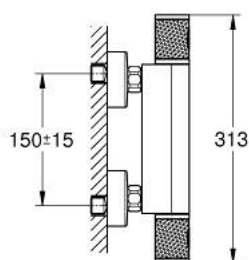

34 827 KF0 GROHTHERM 1000 PERFORMANCE MITIGEUR THERMOSTATIQUE DOUCHE 1/2"

DESCRIPTION DU PRODUIT

- montage mural
- GROHE CoolTouch minimise les risques de brûlures
- GROHE SafeStop butée à 38°C
- GROHE SafeStop Plus limiteur de température en option à 43°C inclus
- GROHE TurboStat régulation thermostatique quasi-instantanée
- GROHE ProGrip avec surface moletée
- robinet d'arrêt intégré
- poignée de débit avec GROHE EcoButton
- boisseau céramique 1/2", 180°
- départ de douche 1/2" par dessous
- clapets anti-retour intégrés
- filtres intégrés
- protégé contre le retour d'eau
- raccords muraux S
- rosace métallique

34 827 KF0 GROHTHERM 1000 PERFORMANCE MITIGEUR THERMOSTATIQUE DOUCHE 1/2"

PIÈCES DE RECHANGE

- 1: GRT 1000 Performance poignée d'arrêt (Numéro de commande 49160KF0)
 - 2: Tête à disques en céramique 1/2" (Numéro de commande 45346000)
 - 2.1: Joint torique 18,2 x 1,7 (Numéro de commande 0392400M)
 - 3: Bague de fixation (Numéro de commande 47743000)
 - 4: Élément thermostatique compact 1/2" (Numéro de commande 47439000)
 - 5: conduite d'eau (Numéro de commande 47975000)
 - 6: Clapet anti-retour (Numéro de commande 08565000)
 - 7: clapet de non-retour (Numéro de commande 47189KF0)
 - 7.1: filtre à d'impuretés (Numéro de commande 0726400M)
 - 7.2: Clapet anti-retour (Numéro de commande 08565000)
 - 7.3: Joint torique 17 x 2 (Numéro de commande 0305500M)
 - 8: Raccord S mural (Numéro de commande 12662KF0)
 - 9: Rallonge 3/4" 20 mm (Numéro de commande 0713000M)*
 - 10: clé spéciale (Numéro de commande 19377000)*
 - 11: Clef (Numéro de commande 19332000)*
 - 12: Cartouche GROHE TurboStat 1/2" (Numéro de commande 47175000)*
- * Accessoires en option