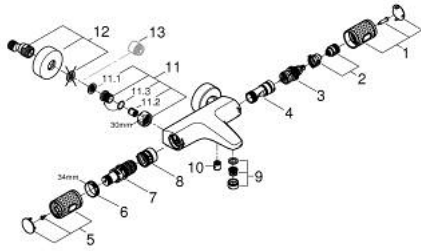

• #NAME?

• المنفذ السفلي للدش 1/2 بوصة

• مرغي المياه

• صمامات لارجعية مدمجة

• مصافي غبار

• محمي من التدفق العكسي

• القارنات S

• الترس المعدني

GROHTHERM 1000 PERFORMANCE 34 830 000 خراط حمام ترموستاتي 1/2 بوصة

قطع الغيار:

- 1: مقبض غلق (49162000 رقم الطلب:-)
- 2: سداة (47977000 رقم الطلب:-)
- 3: مقيد ماء (12433000 رقم الطلب:-)
- 4: طرد الماء (47751000 رقم الطلب:-)
- 5: مقبض غلق (49160000 رقم الطلب:-)
- 6: حلقة تركيب (47743000 رقم الطلب:-)
- 7: قلب مضغوط ترموستاتي 1/2 بوصة (47439000 رقم الطلب:-)
- 8: سباق (47975000 رقم الطلب:-)
- 9: فلتر مياه (13952000 رقم الطلب:-)
- 10: صمام مانع للإرجاع (08565000 رقم الطلب:-)
- 11: صمام مانع للإرجاع (47189000 رقم الطلب:-)
- 11.1: مصفاة غبار (07264000 رقم الطلب:-)
- 11.2: صمام مانع للإرجاع (08565000 رقم الطلب:-)
- 11.3: حلقة دائرية بقطر 17 x قطر (03055000 رقم الطلب:-) 2
- 12: الوجهه (12662000 رقم الطلب:-) S
- 13: تطويلة 3/4 بوصة، 20 ملم\* (07130000 رقم الطلب:-)
- 14: توسعة خاصة\* (19377000 رقم الطلب:-)
- 15: موسع مقبس\* (19332000 رقم الطلب:-)
- 16: قلب GROHE TurboStat 1/2 بوصة\* (47175000 رقم الطلب:-)