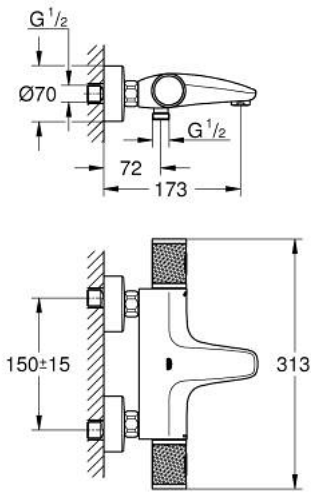

## GROHTHERM 1000 PERFORMANCE 34 830 000 خلاط حمام ترموستاتي 1/2 بوصة

وصف المنتج:

• مثبت على الجدار

• حاوية السلامة GROHE CoolTouch

• طلاء كروم GROHE LongLife

• زر أمان GROHE SafeStop عند 38° م

• محدود درجة الحرارة GROHE SafeStop Plus الاختياري عند 43 درجة مئوية مدرج

• القلب المصغر GROHE TurboStat بالعنصر الحراري الشمعي

• GROHE ProGrip بهيكل متعرج

• غلق ماء مختلط مدمج

• GROHE remmiDauqA مع وظائف متعددة:

• GROHE EcoButton - مدمج (زر توفير مع إيقاف الدش للتوفير)

• #NAME?

• #NAME?

• المنفذ السفلي للدش 1/2 بوصة

• مرغي المياه

• صمامات لارجعية مدمجة

• مصافي غبار

• محمي من التدفق العكسي

• القارنات S

• الترس المعدني

GROHTHERM 1000 PERFORMANCE 34 830 000 خراط حمام ترموستاتي 1/2 بوصة

قطع الغيار:

- 1: مقبض غلق (49162000 رقم الطلب:-)
- 2: سداة (47977000 رقم الطلب:-)
- 3: مقيد ماء (12433000 رقم الطلب:-)
- 4: طرد الماء (47751000 رقم الطلب:-)
- 5: مقبض غلق (49160000 رقم الطلب:-)
- 6: حلقة تركيب (47743000 رقم الطلب:-)
- 7: قلب مضغوط ترموستاتي 1/2 بوصة (47439000 رقم الطلب:-)
- 8: سباق (47975000 رقم الطلب:-)
- 9: فلتر مياه (13952000 رقم الطلب:-)
- 10: صمام مانع للإرجاع (08565000 رقم الطلب:-)
- 11: صمام مانع للإرجاع (47189000 رقم الطلب:-)
- 11.1: مصفاة غبار (07264000 رقم الطلب:-)
- 11.2: صمام مانع للإرجاع (08565000 رقم الطلب:-)
- 11.3: حلقة دائرية بقطر 17 x قطر (03055000 رقم الطلب:-) 2
- 12: الوجهه (12662000 رقم الطلب:-) S
- 13: تطويلة 3/4 بوصة، 20 ملم\* (07130000 رقم الطلب:-)
- 14: توسعة خاصة\* (19377000 رقم الطلب:-)
- 15: موسع مقبس\* (19332000 رقم الطلب:-)
- 16: قلب GROHE TurboStat 1/2 بوصة\* (47175000 رقم الطلب:-)