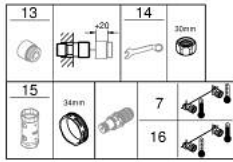

GROHTHERM 1000 PERFORMANCE 34 830 000 خراط حمام ترموستاتي 1/2 بوصة

قطع الغيار:

1. 1: مقبض غلق (49162000 رقم الطلب:-)
2. 2: سداة (47977000 رقم الطلب:-)
3. 3: مقيد ماء (12433000 رقم الطلب:-)
4. 4: طرد الماء (47751000 رقم الطلب:-)
5. 5: مقبض غلق (49160000 رقم الطلب:-)
6. 6: حلقة تركيب (47743000 رقم الطلب:-)
7. 7: قلب مضغوط ترموستاتي 1/2 بوصة (47439000 رقم الطلب:-)
8. 8: سباق (47975000 رقم الطلب:-)
9. 9: فلتر مياه (13952000 رقم الطلب:-)
10. 10: صمام مانع للإرجاع (08565000 رقم الطلب:-)
11. 11: صمام مانع للإرجاع (47189000 رقم الطلب:-)
- 11.1: مصفاة غبار (07264000 رقم الطلب:-)
- 11.2: صمام مانع للإرجاع (08565000 رقم الطلب:-)
- 11.3: حلقة دائرية بقطر 17 x قطر (03055000 رقم الطلب:-) 2
15. 12: الوجهه (12662000 رقم الطلب:-) S
16. 13: تطويلة 3/4 بوصة، 20 ملم* (07130000 رقم الطلب:-)
17. 14: توسعة خاصة* (19377000 رقم الطلب:-)
18. 15: موسع مقبس* (19332000 رقم الطلب:-)
19. 16: قلب GROHE TurboStat 1/2 بوصة* (47175000 رقم الطلب:-)

* إكسسوارات* اختيارية*