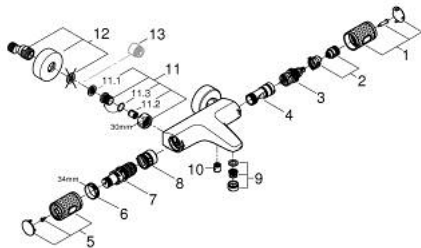

34 830 000 GROHTHERM 1000 PERFORMANCE MITIGEUR THERMOSTATIQUE BAIN/DOUCHE 1/2"

DESCRIPTION DU PRODUIT

- montage mural
- GROHE CoolTouch minimise les risques de brûlures
- GROHE LongLife finition durable
- GROHE SafeStop butée à 38°C
- GROHE SafeStop Plus limiteur de température en option à 43°C inclus
- GROHE TurboStat régulation thermostatique quasi-instantanée
- GROHE ProGrip avec surface moletée
- robinet d'arrêt intégré
- GROHE Aquadimmer avec des fonctions multiples:
- GROHE EcoButton intégré
- réglage du débit
- inverseur: bain/douche
- départ de douche 1/2" par dessous
- mousseur
- clapets anti-retour intégrés
- filtres intégrés
- protégé contre le retour d'eau
- raccords muraux S
- rosace métallique

34 830 000 GROHTHERM 1000 PERFORMANCE MITIGEUR THERMOSTATIQUE BAIN/DOUCHE 1/2"

PIÈCES DE RECHANGE

- 1: Poignée de débit (Numéro de commande 49162000)
 - 2: Butée (Numéro de commande 47977000)
 - 3: Aquadimmer (Numéro de commande 12433000)
 - 4: conduite d'eau (Numéro de commande 47751000)
 - 5: Poignée de débit (Numéro de commande 49160000)
 - 6: Bague de fixation (Numéro de commande 47743000)
 - 7: Élément thermostatique compact 1/2" (Numéro de commande 47439000)
 - 8: conduite d'eau (Numéro de commande 47975000)
 - 9: Mousseur (Numéro de commande 13952000)
 - 10: Clapet anti-retour (Numéro de commande 08565000)
 - 11: Clapet anti-retour (Numéro de commande 47189000)
 - 11.1: filtre à d'impuretés (Numéro de commande 0726400M)
 - 11.2: Clapet anti-retour (Numéro de commande 08565000)
 - 11.3: Joint torique 17 x 2 (Numéro de commande 0305500M)
 - 12: Raccord S mural (Numéro de commande 12662000)
 - 13: Rallonge 3/4" 20 mm (Numéro de commande 0713000M)*
 - 14: clé spéciale (Numéro de commande 19377000)*
 - 15: Clef (Numéro de commande 19332000)*
 - 16: Cartouche GROHE TurboStat 1/2" (Numéro de commande 47175000)*
- * Accessoires en option