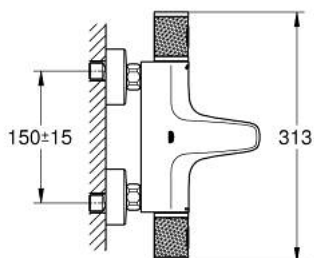

34 830 000 GROHTHERM 1000 PERFORMANCE MITIGEUR THERMOSTATIQUE BAIN/DOUCHE 1/2"

DESCRIPTION DU PRODUIT

- montage mural
- GROHE CoolTouch minimise les risques de brûlures
- GROHE LongLife finition durable
- GROHE SafeStop butée à 38°C
- GROHE SafeStop Plus limiteur de température en option à 43°C inclus
- GROHE TurboStat régulation thermostatique quasi-instantanée
- GROHE ProGrip avec surface moletée
- robinet d'arrêt intégré
- GROHE Aquadimmer avec des fonctions multiples:
- GROHE EcoButton intégré
- réglage du débit
- inverseur: bain/douche
- départ de douche 1/2" par dessous
- mousseur
- clapets anti-retour intégrés
- filtres intégrés
- protégé contre le retour d'eau
- raccords muraux S
- rosace métallique

34 830 000 GROHTHERM 1000 PERFORMANCE MITIGEUR THERMOSTATIQUE BAIN/DOUCHE 1/2"

PIÈCES DE RECHANGE

- 1: Poignée de débit (Numéro de commande 49162000)
 - 2: Butée (Numéro de commande 47977000)
 - 3: Aquadimmer (Numéro de commande 12433000)
 - 4: conduite d'eau (Numéro de commande 47751000)
 - 5: Poignée de débit (Numéro de commande 49160000)
 - 6: Bague de fixation (Numéro de commande 47743000)
 - 7: Élément thermostatique compact 1/2" (Numéro de commande 47439000)
 - 8: conduite d'eau (Numéro de commande 47975000)
 - 9: Mousseur (Numéro de commande 13952000)
 - 10: Clapet anti-retour (Numéro de commande 08565000)
 - 11: Clapet anti-retour (Numéro de commande 47189000)
 - 11.1: filtre à d'impuretés (Numéro de commande 0726400M)
 - 11.2: Clapet anti-retour (Numéro de commande 08565000)
 - 11.3: Joint torique 17 x 2 (Numéro de commande 0305500M)
 - 12: Raccord S mural (Numéro de commande 12662000)
 - 13: Rallonge 3/4" 20 mm (Numéro de commande 0713000M)*
 - 14: clé spéciale (Numéro de commande 19377000)*
 - 15: Clef (Numéro de commande 19332000)*
 - 16: Cartouche GROHE TurboStat 1/2" (Numéro de commande 47175000)*
- * Accessoires en option