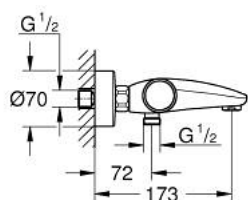

34 830 000 GROHTHERM 1000 PERFORMANCE MITIGEUR THERMOSTATIQUE BAIN/DOUCHE 1/2"

DESCRIPTION DU PRODUIT

- montage mural
- GROHE CoolTouch minimise les risques de brûlures
- GROHE LongLife finition durable
- GROHE SafeStop butée à 38°C
- GROHE SafeStop Plus limiteur de température en option à 43°C inclus
- GROHE TurboStat régulation thermostatique quasi-instantanée
- GROHE ProGrip avec surface moletée
- robinet d'arrêt intégré
- GROHE Aquadimmer avec des fonctions multiples:
- GROHE EcoButton intégré
- réglage du débit
- inverseur: bain/douche
- départ de douche 1/2" par dessous
- mousseur
- clapets anti-retour intégrés
- filtres intégrés
- protégé contre le retour d'eau
- raccords muraux S
- rosace métallique

34 830 000 GROHTHERM 1000 PERFORMANCE MITIGEUR THERMOSTATIQUE BAIN/DOUCHE 1/2"

PIÈCES DE RECHANGE

- 1: Poignée de débit (Numéro de commande 49162000)
 - 2: Butée (Numéro de commande 47977000)
 - 3: Aquadimmer (Numéro de commande 12433000)
 - 4: conduite d'eau (Numéro de commande 47751000)
 - 5: Poignée de débit (Numéro de commande 49160000)
 - 6: Bague de fixation (Numéro de commande 47743000)
 - 7: Élément thermostatique compact 1/2" (Numéro de commande 47439000)
 - 8: conduite d'eau (Numéro de commande 47975000)
 - 9: Mousseur (Numéro de commande 13952000)
 - 10: Clapet anti-retour (Numéro de commande 08565000)
 - 11: Clapet anti-retour (Numéro de commande 47189000)
 - 11.1: filtre à d'impuretés (Numéro de commande 0726400M)
 - 11.2: Clapet anti-retour (Numéro de commande 08565000)
 - 11.3: Joint torique 17 x 2 (Numéro de commande 0305500M)
 - 12: Raccord S mural (Numéro de commande 12662000)
 - 13: Rallonge 3/4" 20 mm (Numéro de commande 0713000M)*
 - 14: clé spéciale (Numéro de commande 19377000)*
 - 15: Clef (Numéro de commande 19332000)*
 - 16: Cartouche GROHE TurboStat 1/2" (Numéro de commande 47175000)*
- * Accessoires en option