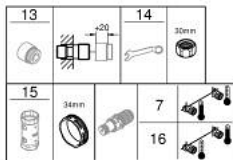

34 830 000 GROHTHERM 1000 PERFORMANCE MITIGEUR THERMOSTATIQUE BAIN/DOUCHE 1/2"

PIÈCES DE RECHANGE

- 1: Poignée de débit (Numéro de commande 49162000)
 - 2: Butée (Numéro de commande 47977000)
 - 3: Aquadimmer (Numéro de commande 12433000)
 - 4: conduite d'eau (Numéro de commande 47751000)
 - 5: Poignée de débit (Numéro de commande 49160000)
 - 6: Bague de fixation (Numéro de commande 47743000)
 - 7: Élément thermostatique compact 1/2" (Numéro de commande 47439000)
 - 8: conduite d'eau (Numéro de commande 47975000)
 - 9: Mousseur (Numéro de commande 13952000)
 - 10: Clapet anti-retour (Numéro de commande 08565000)
 - 11: Clapet anti-retour (Numéro de commande 47189000)
 - 11.1: filtre à d'impuretés (Numéro de commande 0726400M)
 - 11.2: Clapet anti-retour (Numéro de commande 08565000)
 - 11.3: Joint torique 17 x 2 (Numéro de commande 0305500M)
 - 12: Raccord S mural (Numéro de commande 12662000)
 - 13: Rallonge 3/4" 20 mm (Numéro de commande 0713000M)*
 - 14: clé spéciale (Numéro de commande 19377000)*
 - 15: Clef (Numéro de commande 19332000)*
 - 16: Cartouche GROHE TurboStat 1/2" (Numéro de commande 47175000)*
- * Accessoires en option