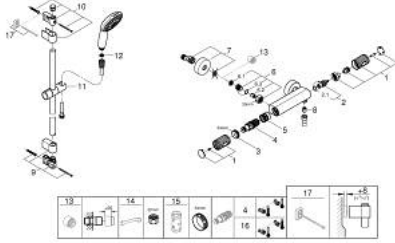

GROHTHERM 1000 PERFORMANCE 34 834 001 خلاط دش ترموستاتي 1/2 بوصة

وصف المنتج:

with shower rail set 2 sprays (Rain, Jet) •

يتألف مما يلي:

Grohtherm 1000 Performance thermostatic shower mixer 1/2" (34 827) •

Tempesta shower rail set, 600 mm (26 162) •

professional edition •

GROHTHERM 1000 PERFORMANCE 34 834 001 خلاط دش ترموستاتي 1/2 بوصة

قطع الغيار:

- 1: مقبض غلق (49160000 رقم الطلب:-)
- 2: جزء علوي سيراميك 1/2 بوصة (45346000 رقم الطلب:-)
- 2.1: حلقة دائرية بقطر 18.2 x قطر (0392400M رقم الطلب:-) 1.7
- 3: حلقة تركيب (47743000 رقم الطلب:-)
- 4: قلب مضغوط ترموستاتي 1/2 بوصة (47439000 رقم الطلب:-)
- 5: سباق (47975000 رقم الطلب:-)
- 6: صمام مانع للإرجاع (47189000 رقم الطلب:-)
- 6.1: مصفاة غبار (0726400M رقم الطلب:-)
- 6.2: صمام مانع للإرجاع (08565000 رقم الطلب:-)
- 6.3: حلقة دائرية بقطر 17 x قطر (0305500M رقم الطلب:-) 2
- 7: الوحده (12662000 رقم الطلب:-) S
- 8: صمام مانع للإرجاع (08565000 رقم الطلب:-)
- 9: حامل عامود دش (48608000 رقم الطلب:-)
- 10: حامل عامود دش (48607000 رقم الطلب:-)
- 11: عنصر انزلاق (48609000 رقم الطلب:-)
- 12: مصفاة غبار (0700200M رقم الطلب:-)
- 13: تطويلة 3/4 بوصة، 20 ملم* (0713000M رقم الطلب:-)
- 14: توسعة خاصة* (19377000 رقم الطلب:-)
- 15: موسع مقبض* (19332000 رقم الطلب:-)
- 16: قلب 1/2 بوصة GROHE TurboStat (47175000 رقم الطلب:-)
- 17: قرص تعويض* (48543001 رقم الطلب:-)