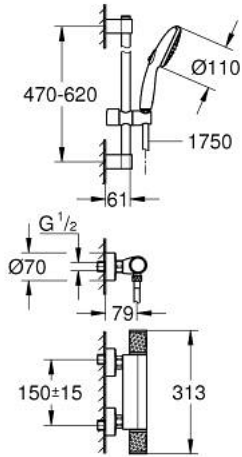

GROHTHERM 1000 PERFORMANCE 34 834 001 خلاط دش ترموستاتي 1/2 بوصة

وصف المنتج:

with shower rail set 2 sprays (Rain, Jet) •

يتألف مما يلي:

Grohtherm 1000 Performance thermostatic shower mixer 1/2" (34 827) •

Tempesta shower rail set, 600 mm (26 162) •

professional edition •

GROHTHERM 1000 PERFORMANCE 34 834 001 خلاط دش ترموستاتي 1/2 بوصة

قطع الغيار:

- 1: مقبض غلق (49160000 رقم الطلب:-)
- 2: جزء علوي سيراميك 1/2 بوصة (45346000 رقم الطلب:-)
- 2.1: حلقة دائرية بقطر 18.2 x قطر (0392400M رقم الطلب:-) 1.7
- 3: حلقة تركيب (47743000 رقم الطلب:-)
- 4: قلب مضغوط ترموستاتي 1/2 بوصة (47439000 رقم الطلب:-)
- 5: سباق (47975000 رقم الطلب:-)
- 6: صمام مانع للإرجاع (47189000 رقم الطلب:-)
- 6.1: مصفاة غبار (0726400M رقم الطلب:-)
- 6.2: صمام مانع للإرجاع (08565000 رقم الطلب:-)
- 6.3: حلقة دائرية بقطر 17 x قطر (0305500M رقم الطلب:-) 2
- 7: الوحده (12662000 رقم الطلب:-) S
- 8: صمام مانع للإرجاع (08565000 رقم الطلب:-)
- 9: حامل عامود دش (48608000 رقم الطلب:-)
- 10: حامل عامود دش (48607000 رقم الطلب:-)
- 11: عنصر انزلاق (48609000 رقم الطلب:-)
- 12: مصفاة غبار (0700200M رقم الطلب:-)
- 13: تطويلة 3/4 بوصة، 20 ملم* (0713000M رقم الطلب:-)
- 14: توسعة خاصة* (19377000 رقم الطلب:-)
- 15: موسع مقبض* (19332000 رقم الطلب:-)
- 16: قلب 1/2 بوصة GROHE TurboStat (47175000 رقم الطلب:-)
- 17: قرص تعويض* (48543001 رقم الطلب:-)