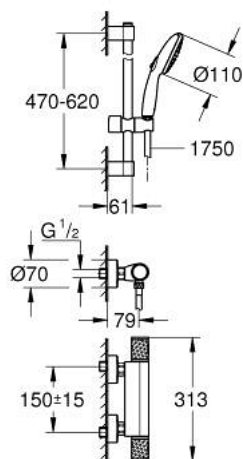

34 834 001 GROHTHERM 1000 PERFORMANCE MITIGEUR THERMOSTATIQUE DOUCHE 1/2"

DESCRIPTION DU PRODUIT

- avec ensemble de douche 2 jets avec barre
- comprenant :
- mitigeur thermostatique douche Grotherm 1000 Performance 1/2" (34 827)
- ensemble de douche Tempesta avec barre, 600 mm (26 162)
- gamme GROHE Professional

34 834 001 GROHTHERM 1000 PERFORMANCE MITIGEUR THERMOSTATIQUE DOUCHE 1/2"

PIÈCES DE RECHANGE

- 1: Poignée de débit (Numéro de commande 49160000)
- 2: Tête à disques en céramique 1/2" (Numéro de commande 45346000)
- 2.1: Joint torique 18,2 x 1,7 (Numéro de commande 0392400M)
- 3: Bague de fixation (Numéro de commande 47743000)
- 4: Élément thermostatique compact 1/2" (Numéro de commande 47439000)
- 5: conduite d'eau (Numéro de commande 47975000)
- 6: Clapet anti-retour (Numéro de commande 47189000)
- 6.1: filtre à d'impuretés (Numéro de commande 0726400M)
- 6.2: Clapet anti-retour (Numéro de commande 08565000)
- 6.3: Joint torique 17 x 2 (Numéro de commande 0305500M)
- 7: Raccord S mural (Numéro de commande 12662000)
- 8: Clapet anti-retour (Numéro de commande 08565000)
- 9: Embout de barre (Numéro de commande 48608000)
- 10: Embout de barre (Numéro de commande 48607000)
- 11: Curseur (Numéro de commande 48609000)
- 12: Filtre (Numéro de commande 0700200M)
- 13: Rallonge 3/4" 20 mm (Numéro de commande 0713000M)*
- 14: clé spéciale (Numéro de commande 19377000)*
- 15: Clef (Numéro de commande 19332000)*
- 16: Cartouche GROHE TurboStat 1/2" (Numéro de commande 47175000)*
- 17: Cale d'épaisseur (Numéro de commande 48543001)*