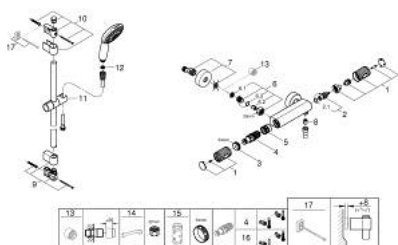

34 834 001 GROHTHERM 1000 PERFORMANCE MITIGEUR THERMOSTATIQUE DOUCHE 1/2"

DESCRIPTION DU PRODUIT

- avec ensemble de douche 2 jets avec barre
- comprenant :
- mitigeur thermostatique douche Grotherm 1000 Performance 1/2" (34 827)
- ensemble de douche Tempesta avec barre, 600 mm (26 162)
- gamme GROHE Professional

34 834 001 GROHTHERM 1000 PERFORMANCE MITIGEUR THERMOSTATIQUE DOUCHE 1/2"

PIÈCES DE RECHANGE

- 1: Poignée de débit (Numéro de commande 49160000)
- 2: Tête à disques en céramique 1/2" (Numéro de commande 45346000)
- 2.1: Joint torique 18,2 x 1,7 (Numéro de commande 0392400M)
- 3: Bague de fixation (Numéro de commande 47743000)
- 4: Élément thermostatique compact 1/2" (Numéro de commande 47439000)
- 5: conduite d'eau (Numéro de commande 47975000)
- 6: Clapet anti-retour (Numéro de commande 47189000)
- 6.1: filtre à d'impuretés (Numéro de commande 0726400M)
- 6.2: Clapet anti-retour (Numéro de commande 08565000)
- 6.3: Joint torique 17 x 2 (Numéro de commande 0305500M)
- 7: Raccord S mural (Numéro de commande 12662000)
- 8: Clapet anti-retour (Numéro de commande 08565000)
- 9: Embout de barre (Numéro de commande 48608000)
- 10: Embout de barre (Numéro de commande 48607000)
- 11: Curseur (Numéro de commande 48609000)
- 12: Filtre (Numéro de commande 0700200M)
- 13: Rallonge 3/4" 20 mm (Numéro de commande 0713000M)*
- 14: clé spéciale (Numéro de commande 19377000)*
- 15: Clef (Numéro de commande 19332000)*
- 16: Cartouche GROHE TurboStat 1/2" (Numéro de commande 47175000)*
- 17: Cale d'épaisseur (Numéro de commande 48543001)*