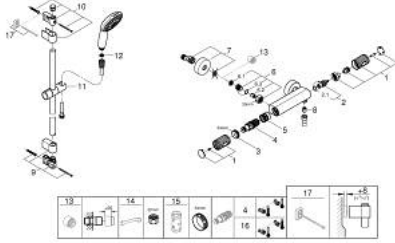

GROHTHERM 1000 PERFORMANCE 34 835 001 خلاط دش ترموستاتي 1/2 بوصة

وصف المنتج:

with shower rail set 2 sprays (Rain, Jet) •

يتألف مما يلي:

Grohtherm 1000 Performance thermostatic shower mixer 1/2" (34 827) •

Tempesta shower rail set, 900 mm (26 163) •

professional edition •

GROHTHERM 1000 PERFORMANCE 34 835 001 خلاط دش ترموستاتي 1/2 بوصة

قطع الغيار:

- 1: مقبض غلق (49160000 رقم الطلب:-)
- 2: جزء علوي سيراميك 1/2 بوصة (45346000 رقم الطلب:-)
- 2.1: حلقة دائرية بقطر 18.2 x قطر (0392400M رقم الطلب:-) 1.7
- 3: حلقة تركيب (47743000 رقم الطلب:-)
- 4: قلب مضغوط ترموستاتي 1/2 بوصة (47439000 رقم الطلب:-)
- 5: سباق (47975000 رقم الطلب:-)
- 6: صمام مانع للإرجاع (47189000 رقم الطلب:-)
- 6.1: مصفاة غبار (0726400M رقم الطلب:-)
- 6.2: صمام مانع للإرجاع (08565000 رقم الطلب:-)
- 6.3: حلقة دائرية بقطر 17 x قطر (0305500M رقم الطلب:-) 2
- 7: الوحده (12662000 رقم الطلب:-) S
- 8: صمام مانع للإرجاع (08565000 رقم الطلب:-)
- 9: حامل عامود دش (48608000 رقم الطلب:-)
- 10: حامل عامود دش (48607000 رقم الطلب:-)
- 11: عنصر انزلاق (48609000 رقم الطلب:-)
- 12: مصفاة غبار (0700200M رقم الطلب:-)
- 13: تطويلة 3/4 بوصة، 20 ملم* (0713000M رقم الطلب:-)
- 14: توسعة خاصة* (19377000 رقم الطلب:-)
- 15: موسع مقبض* (19332000 رقم الطلب:-)
- 16: قلب 1/2 بوصة GROHE TurboStat (47175000 رقم الطلب:-)
- 17: قرص تعويض* (48543001 رقم الطلب:-)