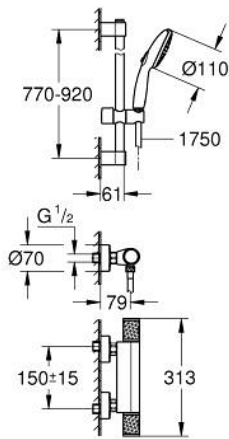

GROHTHERM 1000 PERFORMANCE 34 835 001 خلاط دش ترموستاتي 1/2 بوصة

وصف المنتج:

with shower rail set 2 sprays (Rain, Jet) •

يتألف مما يلي:

Grohtherm 1000 Performance thermostatic shower mixer 1/2" (34 827) •

Tempesta shower rail set, 900 mm (26 163) •

professional edition •

GROHTHERM 1000 PERFORMANCE 34 835 001 خلاط دش ترموستاتي 1/2 بوصة

قطع الغيار:

- 1: مقبض غلق (49160000 رقم الطلب:-)
- 2: جزء علوي سيراميك 1/2 بوصة (45346000 رقم الطلب:-)
- 2.1: حلقة دائرية بقطر 18.2 x قطر (0392400M رقم الطلب:-) 1.7
- 3: حلقة تركيب (47743000 رقم الطلب:-)
- 4: قلب مضغوط ترموستاتي 1/2 بوصة (47439000 رقم الطلب:-)
- 5: سباق (47975000 رقم الطلب:-)
- 6: صمام مانع للإرجاع (47189000 رقم الطلب:-)
- 6.1: مصفاة غبار (0726400M رقم الطلب:-)
- 6.2: صمام مانع للإرجاع (08565000 رقم الطلب:-)
- 6.3: حلقة دائرية بقطر 17 x قطر (0305500M رقم الطلب:-) 2
- 7: الوحده (12662000 رقم الطلب:-) S
- 8: صمام مانع للإرجاع (08565000 رقم الطلب:-)
- 9: حامل عامود دش (48608000 رقم الطلب:-)
- 10: حامل عامود دش (48607000 رقم الطلب:-)
- 11: عنصر انزلاق (48609000 رقم الطلب:-)
- 12: مصفاة غبار (0700200M رقم الطلب:-)
- 13: تطويلة 3/4 بوصة، 20 ملم* (0713000M رقم الطلب:-)
- 14: توسعة خاصة* (19377000 رقم الطلب:-)
- 15: موسع مقبض* (19332000 رقم الطلب:-)
- 16: قلب 1/2 بوصة GROHE TurboStat (47175000 رقم الطلب:-)
- 17: قرص تعويض* (48543001 رقم الطلب:-)