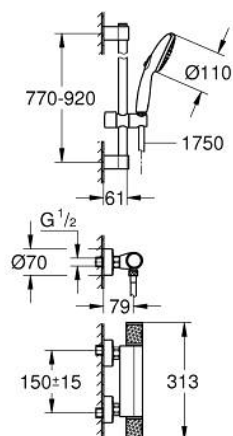

34 835 001 GROHTHERM 1000 PERFORMANCE MITIGEUR THERMOSTATIQUE DOUCHE 1/2"

DESCRIPTION DU PRODUIT

- avec ensemble de douche 2 jets avec barre
- comprenant :
- mitigeur thermostatique douche Grotherm 1000 Performance 1/2" (34 827)
- Tempesta shower rail set, 900 mm (26 163)
- gamme GROHE Professional

34 835 001 GROHTHERM 1000 PERFORMANCE MITIGEUR THERMOSTATIQUE DOUCHE 1/2"

PIÈCES DE RECHANGE

- 1: Poignée de débit (Numéro de commande 49160000)
- 2: Tête à disques en céramique 1/2" (Numéro de commande 45346000)
- 2.1: Joint torique 18,2 x 1,7 (Numéro de commande 0392400M)
- 3: Bague de fixation (Numéro de commande 47743000)
- 4: Élément thermostatique compact 1/2" (Numéro de commande 47439000)
- 5: conduite d'eau (Numéro de commande 47975000)
- 6: Clapet anti-retour (Numéro de commande 47189000)
- 6.1: filtre à d'impuretés (Numéro de commande 0726400M)
- 6.2: Clapet anti-retour (Numéro de commande 08565000)
- 6.3: Joint torique 17 x 2 (Numéro de commande 0305500M)
- 7: Raccord S mural (Numéro de commande 12662000)
- 8: Clapet anti-retour (Numéro de commande 08565000)
- 9: Embout de barre (Numéro de commande 48608000)
- 10: Embout de barre (Numéro de commande 48607000)
- 11: Curseur (Numéro de commande 48609000)
- 12: Filtre (Numéro de commande 0700200M)
- 13: Rallonge 3/4" 20 mm (Numéro de commande 0713000M)*
- 14: clé spéciale (Numéro de commande 19377000)*
- 15: Clef (Numéro de commande 19332000)*
- 16: Cartouche GROHE TurboStat 1/2" (Numéro de commande 47175000)*
- 17: Cale d'épaisseur (Numéro de commande 48543001)*