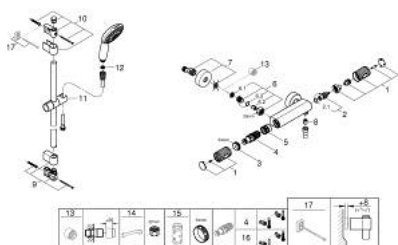

34 835 001 GROHTHERM 1000 PERFORMANCE MITIGEUR THERMOSTATIQUE DOUCHE 1/2"

DESCRIPTION DU PRODUIT

- avec ensemble de douche 2 jets avec barre
- comprenant :
- mitigeur thermostatique douche Grotherm 1000 Performance 1/2" (34 827)
- Tempesta shower rail set, 900 mm (26 163)
- gamme GROHE Professional

34 835 001 GROHTHERM 1000 PERFORMANCE MITIGEUR THERMOSTATIQUE DOUCHE 1/2"

PIÈCES DE RECHANGE

- 1: Poignée de débit (Numéro de commande 49160000)
- 2: Tête à disques en céramique 1/2" (Numéro de commande 45346000)
- 2.1: Joint torique 18,2 x 1,7 (Numéro de commande 0392400M)
- 3: Bague de fixation (Numéro de commande 47743000)
- 4: Élément thermostatique compact 1/2" (Numéro de commande 47439000)
- 5: conduite d'eau (Numéro de commande 47975000)
- 6: Clapet anti-retour (Numéro de commande 47189000)
- 6.1: filtre à d'impuretés (Numéro de commande 0726400M)
- 6.2: Clapet anti-retour (Numéro de commande 08565000)
- 6.3: Joint torique 17 x 2 (Numéro de commande 0305500M)
- 7: Raccord S mural (Numéro de commande 12662000)
- 8: Clapet anti-retour (Numéro de commande 08565000)
- 9: Embout de barre (Numéro de commande 48608000)
- 10: Embout de barre (Numéro de commande 48607000)
- 11: Curseur (Numéro de commande 48609000)
- 12: Filtre (Numéro de commande 0700200M)
- 13: Rallonge 3/4" 20 mm (Numéro de commande 0713000M)*
- 14: clé spéciale (Numéro de commande 19377000)*
- 15: Clef (Numéro de commande 19332000)*
- 16: Cartouche GROHE TurboStat 1/2" (Numéro de commande 47175000)*
- 17: Cale d'épaisseur (Numéro de commande 48543001)*