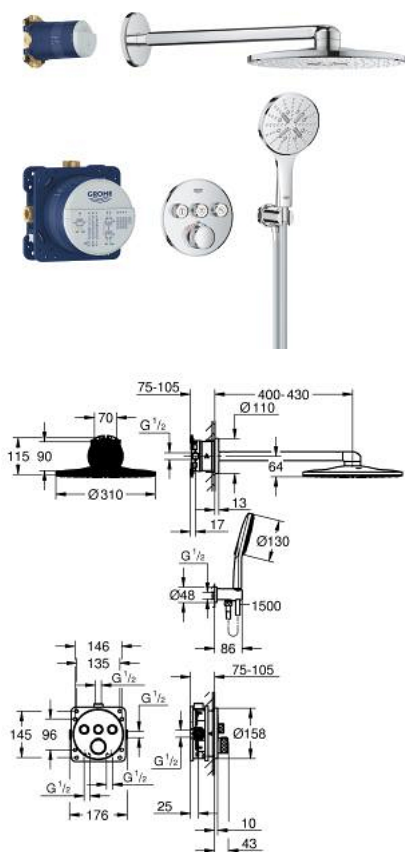

## 34 863 000 GROHTHERM SMARTCONTROL CONCEALED SHOWER SYSTEM WITH RAINSHOWER SMARTACTIVE 310

### DESCRIPTION DU PRODUIT

- comprenant :
- thermostatique encastré avec 3 sorties (29 121)
- GROHE Rapido SmartBox corps encastré universel 1/2 (35 604)
- set douche de tête Rainshower SmartActive 310 (26 475) incluant :  
douche de tête 2 jets, bras de douche horizontal 430 mm et corps encastré (26 483)
- douchette Rainshower SmartActive 130 3 jets
- coude à encastrer 1/2" avec support (26 658)
- flexible de douche Silverflex 1500 mm
- limiteur de débit inférieur à 9,5 l/min pour douchette (livré non monté)