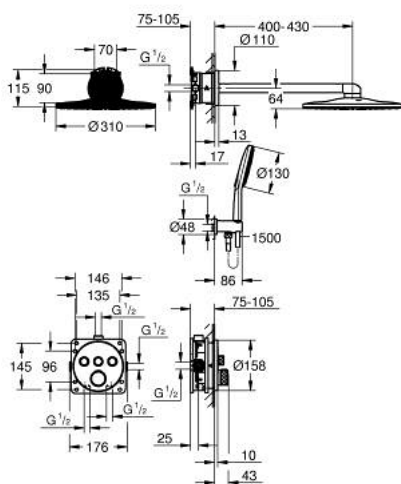

34 863 AL0 GROHTHERM SMARTCONTROL CONCEALED SHOWER SYSTEM WITH RAINSHOWER SMARTACTIVE 310

DESCRIPTION DU PRODUIT

- comprenant :
- thermostatique encastré avec 3 sorties (29 121)
- GROHE Rapido SmartBox corps encastré universel 1/2 (35 604)
- set douche de tête Rainshower SmartActive 310 (26 475) incluant :
douche de tête 2 jets, bras de douche horizontal 430 mm et corps encastré (26 483)
- douchette Rainshower SmartActive 130 3 jets
- coude à encastrer 1/2" avec support (26 658)
- flexible de douche Silverflex 1500 mm
- limiteur de débit inférieur à 9,5 l/min pour douchette (livré non monté)