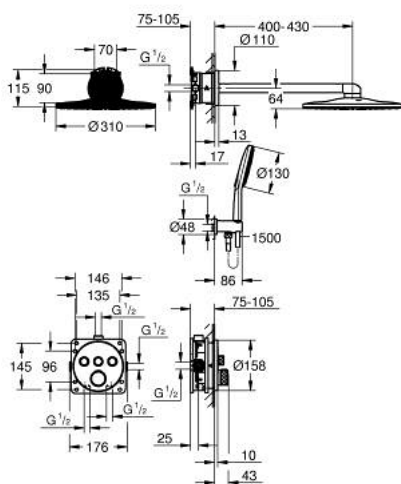

34 863 DA0 GROHTHERM SMARTCONTROL CONCEALED SHOWER SYSTEM WITH RAINSHOWER SMARTACTIVE 310

DESCRIPTION DU PRODUIT

- comprenant :
- thermostatique encastré avec 3 sorties (29 121)
- GROHE Rapido SmartBox corps encastré universel 1/2 (35 604)
- set douche de tête Rainshower SmartActive 310 (26 475) incluant :
douche de tête 2 jets, bras de douche horizontal 430 mm et corps encastré (26 483)
- douchette Rainshower SmartActive 130 3 jets
- coude à encastrer 1/2" avec support (26 658)
- flexible de douche Silverflex 1500 mm
- limiteur de débit inférieur à 9,5 l/min pour douchette (livré non monté)