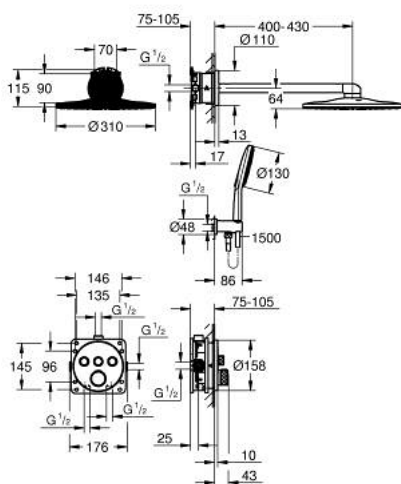

## 34 863 DL0 GROHTHERM SMARTCONTROL CONCEALED SHOWER SYSTEM WITH RAINSHOWER SMARTACTIVE 310

### DESCRIPTION DU PRODUIT

- comprenant :
- thermostatique encastré avec 3 sorties (29 121)
- GROHE Rapido SmartBox corps encastré universel 1/2 (35 604)
- set douche de tête Rainshower SmartActive 310 (26 475) incluant :  
douche de tête 2 jets, bras de douche horizontal 430 mm et corps encastré (26 483)
- douchette Rainshower SmartActive 130 3 jets
- coude à encastrer 1/2" avec support (26 658)
- flexible de douche Silverflex 1500 mm
- limiteur de débit inférieur à 9,5 l/min pour douchette (livré non monté)