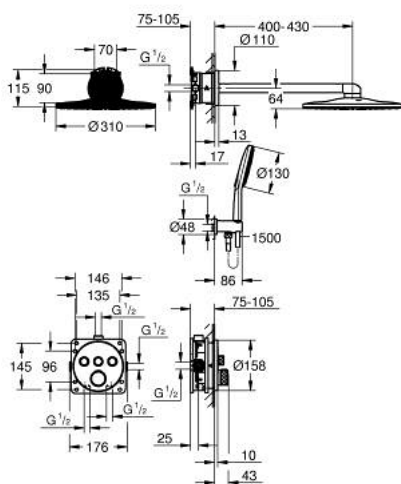

34 863 GN0 GROHTHERM SMARTCONTROL CONCEALED SHOWER SYSTEM WITH RAINSHOWER SMARTACTIVE 310

DESCRIPTION DU PRODUIT

- comprenant :
- thermostatique encastré avec 3 sorties (29 121)
- GROHE Rapido SmartBox corps encastré universel 1/2 (35 604)
- set douche de tête Rainshower SmartActive 310 (26 475) incluant :
douche de tête 2 jets, bras de douche horizontal 430 mm et corps encastré (26 483)
- douchette Rainshower SmartActive 130 3 jets
- coude à encastrer 1/2" avec support (26 658)
- flexible de douche Silverflex 1500 mm
- limiteur de débit inférieur à 9,5 l/min pour douchette (livré non monté)