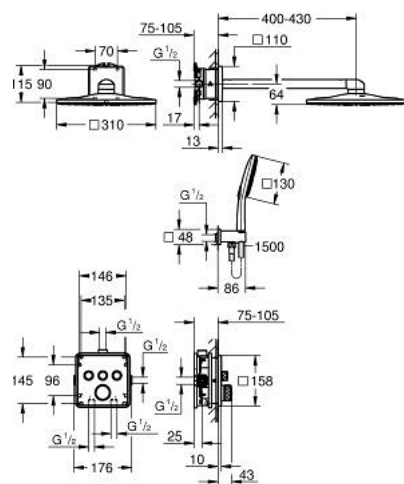

34 864 000 GROHTHERM SMARTCONTROL CONCEALED SHOWER SYSTEM WITH RAINSHOWER SMARTACTIVE 310 CUBE

DESCRIPTION DU PRODUIT

- comprenant :
- thermostatique encastré avec 3 sorties (29 126)
- GROHE Rapido SmartBox corps encastré universel 1/2 (35 604)
- set douche de tête Rainshower SmartActive 310 Cube 2 jets (26 479)
incluant: bras de douche horizontal 430 mm, Corps encastré pour douche de tête (26 483)
- douchette Rainshower SmartActive 130 Cube 3 jets
- coude à encastrer 1/2" avec support (26 659)
- flexible de douche Silverflex 1500 mm
- limiteur de débit inférieur à 9,5 l/min pour douchette (livré non monté)