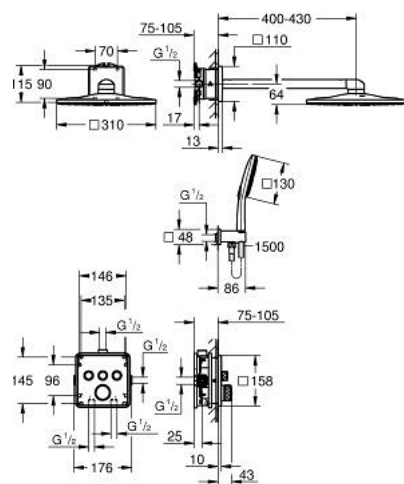

34 864 AL0 GROHTHERM SMARTCONTROL CONCEALED SHOWER SYSTEM WITH RAINSHOWER SMARTACTIVE 310 CUBE

DESCRIPTION DU PRODUIT

- comprenant :
- thermostatique encastré avec 3 sorties (29 126)
- GROHE Rapido SmartBox corps encastré universel 1/2 (35 604)
- set douche de tête Rainshower SmartActive 310 Cube 2 jets (26 479)
incluant: bras de douche horizontal 430 mm, Corps encastré pour douche de tête (26 483)
- douchette Rainshower SmartActive 130 Cube 3 jets
- coude à encastrer 1/2" avec support (26 659)
- flexible de douche Silverflex 1500 mm
- limiteur de débit inférieur à 9,5 l/min pour douchette (livré non monté)