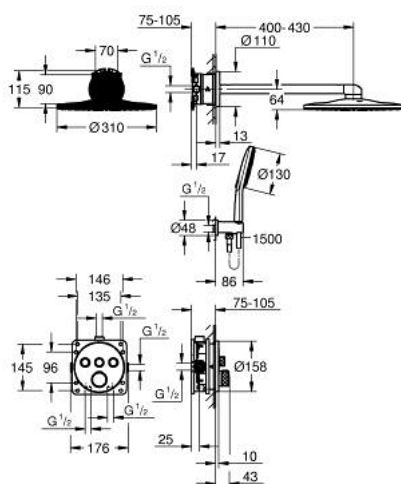

## 34 864 DC0 GROHTHERM SMARTCONTROL CONCEALED SHOWER SYSTEM WITH RAINSHOWER SMARTACTIVE 310 CUBE

### DESCRIPTION DU PRODUIT

- comprenant :
- thermostatique encastré avec 3 sorties (29 126)
- GROHE Rapido SmartBox corps encastré universel 1/2 (35 604)
- set douche de tête Rainshower SmartActive 310 Cube 2 jets (26 479)  
incluant: bras de douche horizontal 430 mm, Corps encastré pour douche de tête (26 483)
- douchette Rainshower SmartActive 130 Cube 3 jets
- coude à encastrer 1/2" avec support (26 659)
- flexible de douche Silverflex 1500 mm
- limiteur de débit inférieur à 9,5 l/min pour douchette (livré non monté)