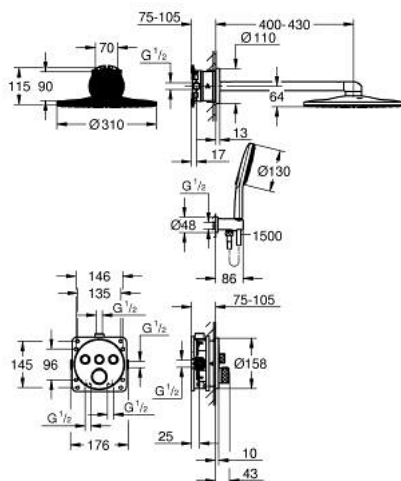

34 864 DL0 GROHTHERM SMARTCONTROL CONCEALED SHOWER SYSTEM WITH RAINSHOWER SMARTACTIVE 310 CUBE

DESCRIPTION DU PRODUIT

- comprenant :
- thermostatique encastré avec 3 sorties (29 126)
- GROHE Rapido SmartBox corps encastré universel 1/2 (35 604)
- set douche de tête Rainshower SmartActive 310 Cube 2 jets (26 479)
incluant: bras de douche horizontal 430 mm, Corps encastré pour douche de tête (26 483)
- douchette Rainshower SmartActive 130 Cube 3 jets
- coude à encastrer 1/2" avec support (26 659)
- flexible de douche Silverflex 1500 mm
- limiteur de débit inférieur à 9,5 l/min pour douchette (livré non monté)