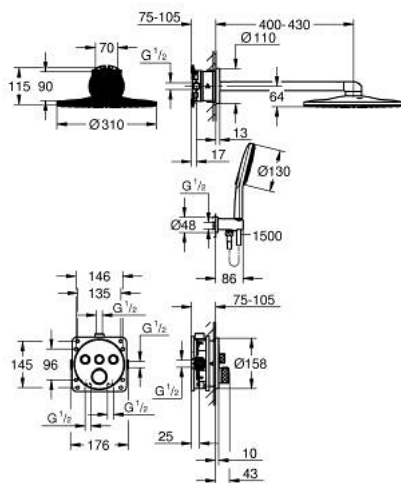

## 34 864 GN0 GROHTHERM SMARTCONTROL CONCEALED SHOWER SYSTEM WITH RAINSHOWER SMARTACTIVE 310 CUBE

### DESCRIPTION DU PRODUIT

- comprenant :
- thermostatique encastré avec 3 sorties (29 126)
- GROHE Rapido SmartBox corps encastré universel 1/2 (35 604)
- set douche de tête Rainshower SmartActive 310 Cube 2 jets (26 479)  
incluant: bras de douche horizontal 430 mm, Corps encastré pour douche de tête (26 483)
- douchette Rainshower SmartActive 130 Cube 3 jets
- coude à encastrer 1/2" avec support (26 659)
- flexible de douche Silverflex 1500 mm
- limiteur de débit inférieur à 9,5 l/min pour douchette (livré non monté)