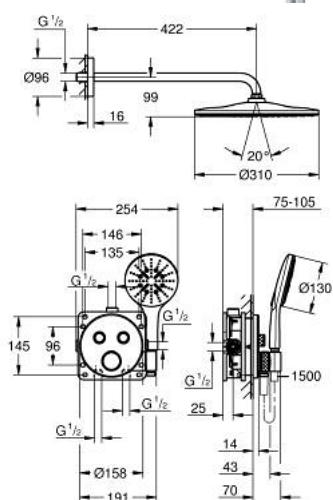

34 866 000 GROHTHERM SMARTCONTROL PACK DOUCHE ENCASTRÉE AVEC RAINSHOWER MONO 310

DESCRIPTION DU PRODUIT

- comprenant :
- mitigeur thermostatique 2 sorties avec support de douchette intégré (29 120)
- GROHE Rapido SmartBox corps encastré universel 1/2 (35 604)
- set douche de tête Rainshower Mono 310 (26 557) incluant bras de douche horizontal 422 mm (26 146)
- douchette à main Rainshower SmartActive 130 (26 544)
- flexible de douche Silverflex 1500 mm (28 364)
- limiteurs de débit 9,5 l/min pour douchette et douche de tête en option (livrés non montés)