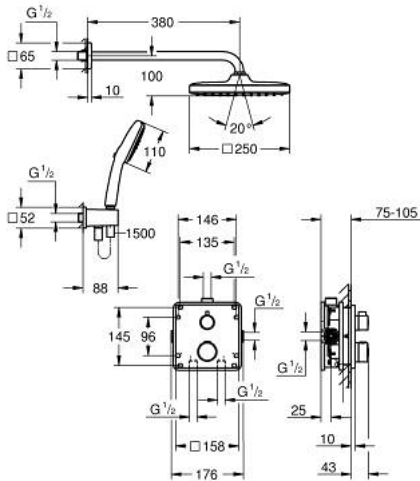

34 871 000 GROHTHERM CONCEALED SHOWER SYSTEM WITH TEMPESTA 250 CUBE

وصف المنتج:

يتألف مما يلي:

- concealed thermostatic shower mixer for 2 outlets with integrated shut off/diverter valve (24 079) •
- GROHE Rapido SmartBox universal rough-in box, 1/2" (35 604) •
- Tempesta 250 Cube head shower set 9.5 l/min (26 687) including horizontal shower arm 380 mm •
- Tempesta 110 Cube hand shower 2 sprays (27 571) •
- مخرج الشور 1/2 بوصة بحامل دش جداري (26 370) •
- خرطوم Rotaflex مقاس 1500 مم بسمك 1/2 بوصة 1/2 × بوصة (28 409) •
- optional flow regulator 9.5 l/min included for hand shower •