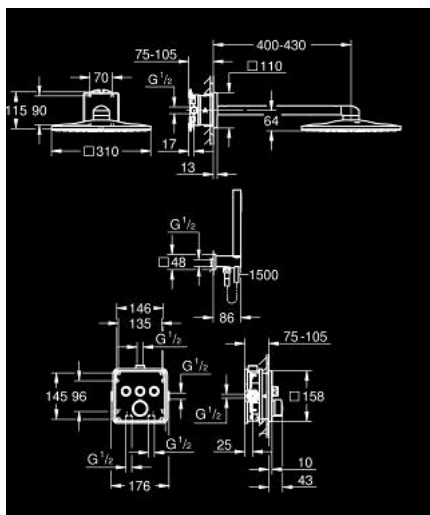

34 873 000 SMARTCONTROL CONCEALED SHOWER SYSTEM WITH RAINSHOWER SMARTACTIVE 310 CUBE

DESCRIPTION DU PRODUIT

- comprenant :
- mitigeur mécanique encastré 3 sorties (29 149)
- GROHE Rapido SmartBox corps encastré universel 1/2 (35 604)
- set douche de tête Rainshower SmartActive 310 Cube 2 jets (26 479)
incluant: bras de douche horizontal 430 mm, Corps encastré pour douche de tête (26 483)
- douchette Euphoria Cube Stick, 1 jet (27 698)
- coude à encastrer 1/2" avec support (26 659)
- flexible de douche Silverflex 1500 mm (28 364)
- limiteur de débit inférieur à 9,5 l/min pour douchette (livré non monté)