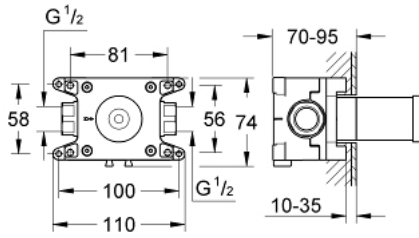

RAPIDO C 35 028 000 علية توصيلات للتحكم في كمية واحدة

وصف المنتج

• للتركيب الشبكي لنظام الدش المخصص من Grohtherm

• علية مدمجة بغطاء حماية قابل للإزالة

• قاعدة أنسجة عازلة للماء للعزل الجداري

• يلائم التركيب في البناء والجدار الجاف

• نقاط التثبيت للجدار الأمامي والخلفي

• هيكل مصنوع من نحاس DR

• جزء علوي سيراميك مجمع مسبقاً 3/4 بوصة.

• أسلاك توصيل 1/2 بوصة

• معدل التدفق:

• 55.0 ل/د، عند ضغط 3 بار

• عمق التركيب 70 إلى 95 مم

RAPIDO C 35 028 000 علبة توصيلات للتحكم في كمية واحدة

قطع الغيار:

1: جزء علوي سيراميك 3/4 بوصة (رقم الطلب: 45888000)