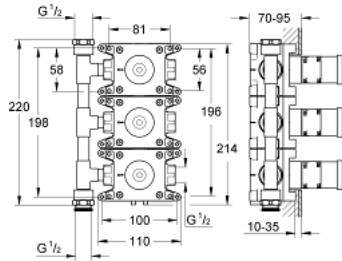

• يلائم التركيب في البناء والجدار الجاف

• نقاط التثبيت للجدار الأمامي والخلفي

• هيكل مصنوع من نحاس DR

• جزء علوي سيراميك مجمع مسبقاً 3/4 بوصة.

• 3 مداخل و3 مخارج

• أسلاك توصيل 1/2 بوصة

• مفتوحان 110 لتر/دقيقة- ثلاثة صمامات مفتوحة 140 لتر/دقيقة.

• معدل التدفق عند 3 بار- صمام واحد مفتوح 55 لتر/دقيقة- صمامان

• عمق التركيب 70 إلى 95 مم

35 031 000 RAPIDO C ROUGH-IN BOX FOR TRIPLE VOLUME CONTROL 26 880 000

قطع الغيار:

1: جزء علوي سيراميك 3/4 بوصة (45888000 رقم الطلب).