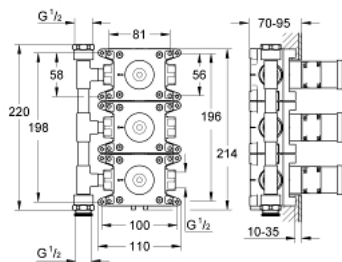

35 031 000 **RAPIDO C CORPS ENCASTRÉ POUR PANNEAU DE CONTRÔLE 3 SORTIES 26**  
**880 000**

**DESCRIPTION DU PRODUIT**

- pour l'installation du système Grohtherm Custom Shower
- corps à encastrer avec couvercle de protection amovible
- base à membrane imperméable pour l'étanchéité murale
- pour l'installation maçonnerie et cloisons sèches
- points de fixation pour fixation sur paroi avant et arrière
- corps en laiton DR
- tête céramique pré-assemblée 3/4"
- 3 entrées et 3 sorties
- raccord fileté alimentations 1/2" extérieur
- débit : - 1 robinet d'arrêt ouvert 55 l/m - 2 robinets d'arrêt ouverts 110 l/m  
- 3 robinets d'arrêt ouverts 140 l/m
- profondeur d'installation 70 - 95 mm

35 031 000 **RAPIDO C CORPS ENCASTRÉ POUR PANNEAU DE CONTRÔLE 3 SORTIES 26**  
**880 000**

**PIÈCES DE RECHANGE**

1: Tête céramique 3/4 (Numéro de commande 45888000)