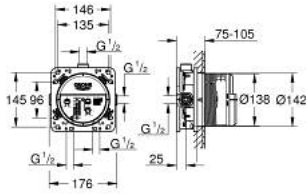

RAPIDO SMARTBOX 35 604 000 علبة تركيب عامه، 1/2 بوصة

وصف المنتج

- 3 مخارج 1/2 بوصة
- مدخلان سفليان، 1/2 بوصة
- عمق التركيب 75 إلى 105 مم
- وحدة التوصيل من نحاس DR
- قابس دقق مسبق التركيب
- علبة وغطاء واقء مدمج ثابت
- خيارات التركيب للجدران الصلبة والكسوة الجافة
- حشية
- من دون مجموعة للتركيب النهائي

RAPIDO SMARTBOX 35 604 000 علبه تركيب عامه، 1/2 بوصة

قطع الغيار:

1: طقم عزل* (48263000 رقم الطلب:-)

* إكسسوارات* اختيارية*