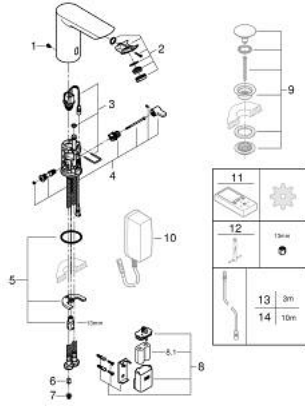

BAU COSMOPOLITAN E 36 451 000 خلاط حوض إلكتروني 1/2 بوصة  
بالأشعة تحت الحمراء مع جهاز الخلط ومحدد درجة حرارة

قطع الغيار:

- 1: مسمار (4283100M رقم الطلب:-)
- 2: فلتر مياه (42582000 رقم الطلب:-)
- 3: صمام ملف ملولب (42479000 رقم الطلب:-)
- 4: محور خلاط بمقبض (42581000 رقم الطلب:-)
- 5: طقم تركيب ساق (46249000 رقم الطلب:-)
- 6: صمام مانع للإرجاع (4257200M رقم الطلب:-)
- 7: فلتر (4241300M رقم الطلب:-)
- 8: حاوية بطارية (42393000 رقم الطلب:-)
- 8.1: بطارية (42886000 رقم الطلب:-)
- 9: طقم تصريف بقياس للفتح بالضغط\* (65807000 رقم الطلب:-)
- 10: محول كهرباء\* (42388000 رقم الطلب:-)
- 11: التحكم عن بُعد\* (36407001 رقم الطلب:-)
- 12: مفتاح تحميل\* (19017000 رقم الطلب:-)
- 13: كابل تمديد للكهرباء\* (36340000 رقم الطلب:-)
- 14: كابل تمديد للكهرباء\* (36341000 رقم الطلب:-)