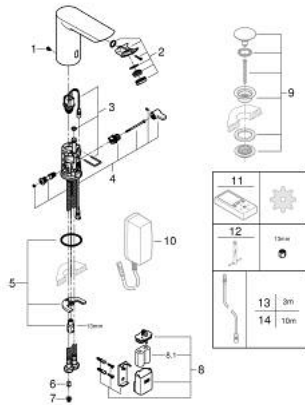

## 36 451 000 BAU COSMOPOLITAN E MITIGEUR LAVABO INFRAROUGE 1/2" AVEC LIMITEUR DE TEMPÉRATURE

### PIÈCES DE RECHANGE

- 1: Vis de rosace (Numéro de commande 4283100M)
  - 2: Mousseur (Numéro de commande 42582000)
  - 3: Electrovanne (Numéro de commande 42479000)
  - 4: Mécanisme de mitigeur (Numéro de commande 42581000)
  - 5: Fixation M26x1,5 (Numéro de commande 46249000)
  - 6: Clapet anti-retour (Numéro de commande 4257200M)
  - 7: Filtre (Numéro de commande 4241300M)
  - 8: cage de batterie (Numéro de commande 42393000)
  - 8.1: Combiné (Numéro de commande 42886000)
  - 9: Garniture de vidage avec bouchon à presser (Numéro de commande 65807000)\*
  - 10: boîtier d'alimentation électrique (Numéro de commande 42388000)\*
  - 11: Télécommande (Numéro de commande 36407001)\*
  - 12: Clef platte SW 46 mm à 6 pans (Numéro de commande 19017000)\*
  - 13: Câble d'extension (Numéro de commande 36340000)\*
  - 14: Câble d'extension (Numéro de commande 36341000)\*
- \* Accessoires en option