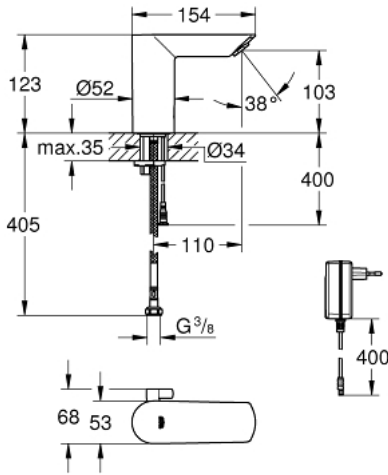

BAU COSMOPOLITAN E 36 453 000 خلاط حوض إلكتروني 1/2 بوصة بالأشعة تحت الحمراء مع جهاز الخلط ومحدد درجة حرارة

وصف المنتج

الاتجاه للمراقبة والتكوين والخدمة

• مع مستشعر بالأشعة تحت الحمراء للتوصيل ثنائي

6 فولت تيار مستمر

• مع محول قاسم بقدرة 100 إلى 230 فولت تيار متردد، 50 لتر 60 هرتز،

• طلاء كروم GROHE LongLife

• تقنية GROHE EcoJoy لمياه أقل وتدفق ممتاز

• maximum flow rate (at 3 bar): 5 l/min

• مسارات الماء الداخلية المعزولة - من دون رصاص ونيكل

قطع الغيار:

1: مسمار (4283100M رقم الطلب:-)

2: فلتر مياه (42582000 رقم الطلب:-)

3: صمام ملف ملولب (42479000 رقم الطلب:-)

4: محور خلاط بمقبض (42581000 رقم الطلب:-)

5: طقم تركيب ساق (46249000 رقم الطلب:-)

6: صمام مانع للإرجاع (4257200M رقم الطلب:-)