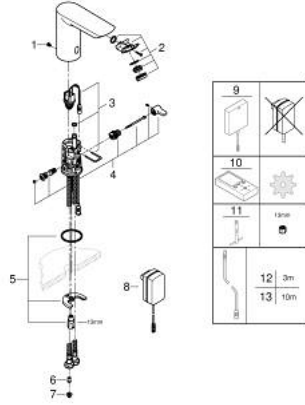

قطع الغيار:

1: مسمار (4283100M رقم الطلب:-)

2: فلتر مياه (42582000 رقم الطلب:-)

3: صمام ملف ملولب (42479000 رقم الطلب:-)

4: محور خلاط بمقبض (42581000 رقم الطلب:-)

5: طقم تركيب ساق (46249000 رقم الطلب:-)

6: صمام مانع للإرجاع (4257200M رقم الطلب:-)