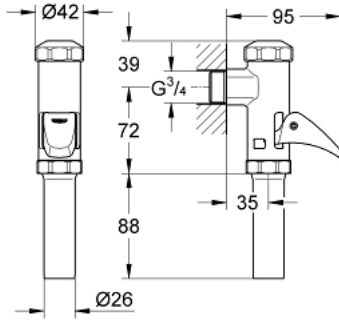

37 141 000 صمام DAL أوتوماتيكي بالكامل مسطح لدورة المياه

وصف المنتج

• بوصة

• نحاس

• طلاء كروم GROHE LongLife

• للأوعية بالتصريف السفلي والتصريف للخارج

• مع تعديل معدل التدفق التلقائي

• نطاق ضغط التدفق من 1.2 إلى 5.0 بار

• صجيج منخفض (المجموعة الثانية وفق مواصفات الصجيج الألمانية)

37 141 000 صمام DAL أوتوماتيكي بالكامل مسطح لدورة المياه

قطع الغيار:

1: غطاء (رقم الطلب: 43104000)

2: مكبس (رقم الطلب: 43447000)

2.1: جلبة (رقم الطلب: 4376400M)

3: مقبض (رقم الطلب: 43056000)

4: جلبة صرف (رقم الطلب: 43318000)

5: جلبة (رقم الطلب: 43453000)

6: مجموعة اولسيهات* (رقم الطلب: 43707000)

* إكسسوارات* اختيارية*