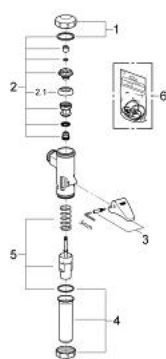

### DESCRIPTION DU PRODUIT

- 3/4"
- laiton chromé
- GROHE LongLife finition durable
- pour cuvettes WC profondes ou à fond plat
- avec flux automatique
- pour une pression dynamique de 1,2 - 5,0 bars
- faible bruit (groupe II d'après les normes Allemandes du bruit)

### PIÈCES DE RECHANGE

1: Bague de fixation mitigeur (Numéro de commande 43104000)

2: piston (Numéro de commande 43447000)

2.1: Douille, 10 Pcs. (Numéro de commande 4376400M)

3: Levier (Numéro de commande 43056000)

4: raccord intérieur (Numéro de commande 43318000)

5: Douille (Numéro de commande 43453000)

6: Kit de joints (Numéro de commande 43707000)\*

\* Accessoires en option