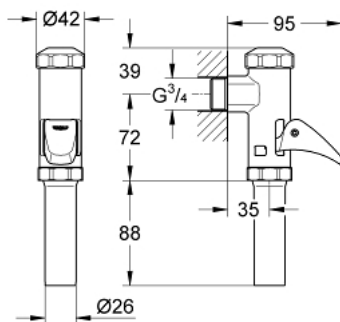

### DESCRIPTION DU PRODUIT

- 3/4"
- laiton chromé
- GROHE LongLife finition durable
- pour cuvettes WC profondes ou à fond plat
- avec flux automatique
- pour une pression dynamique de 1,2 - 5,0 bars
- faible bruit (groupe II d'après les normes Allemandes du bruit)

### PIÈCES DE RECHANGE

1: Bague de fixation mitigeur (Numéro de commande 43104000)

2: piston (Numéro de commande 43447000)

2.1: Douille, 10 Pcs. (Numéro de commande 4376400M)

3: Levier (Numéro de commande 43056000)