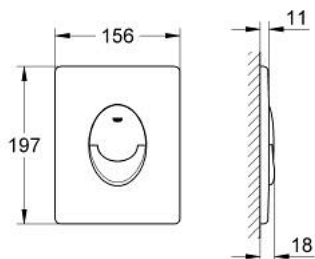

38 505 SHH SKATE AIR PLAQUE DE COMMANDE

DESCRIPTION DU PRODUIT

- double touche
- pour piston pneumatique AV1
- montage vertical
- 156 x 197 mm
- en ABS
- finition GROHE LongLife
- revêtement anti bactérien pour une hygiène renforcée
- pour Rapid SL et Uniset avec réservoirs GD 2
- pour le montage sur bâti Rapid SLX, commander la trappe de visite 66 791 000 (vendu séparément)

38 505 SHH SKATE AIR PLAQUE DE COMMANDE

PIÈCES DE RECHANGE

- 1: Vis de rosace (Numéro de commande 6636200M)
- 2: Cadre de plaque (Numéro de commande 43207000)
- 3: Rallonge de fixation (Numéro de commande 4308500M)*
- 4: Rallonge de fixation (Numéro de commande 4215800M)*