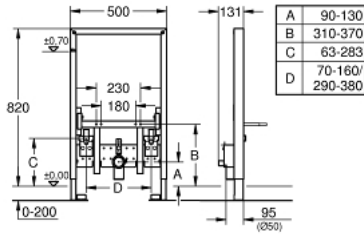

RAPID SL 38 543 000 عنصر للبيديه، ارتفاع التركيب 0.82 م

وصف المنتج

- إطار من الصلب مغطى بالمسحوق، ذاتي الدعم
- يلائم التثبيتات على الجدران أو الجدران المتينة
- معدل مسبقًا
- وصلات تركيب قابلة لتعديل الارتفاع
- معتمد من TÜV
- مسامير لتثبيت الشطاف
- طية منفذ HT بقطر 50 مم
- عازل بقطر 32 مم
- وصلتا تركيب " _"
- على حدة

• للتركيب على الجدار، يرجى شراء الحوامل الجدارية 38 558 00M (شباع

RAPID SL 38 543 000 عنصر لليديه، ارتفاع التركيب 0.82 م

قطع الغيار:

1: مسمار ملولب (4276400M رقم الطلب:-).

2: وصلة تركيب (42944000 رقم الطلب:-).