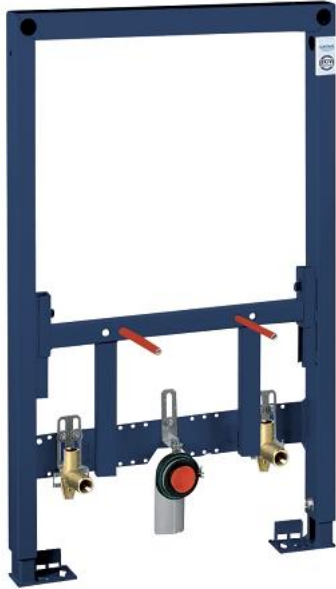

RAPID SL 38 543 000 عنصر للبيديه، ارتفاع التركيب 0.82 م

وصف المنتج

- إطار من الصلب مغطى بالمسحوق، ذاتي الدعم
- يلائم التثبيتات على الجدران أو الجدران المتينة
- معدل مسبقًا
- وصلات تركيب قابلة لتعديل الارتفاع
- معتمد من TÜV
- مسامير لتثبيت الشطاف
- طية منفذ HT بقطر 50 مم
- عازل بقطر 32 مم
- وصلتا تركيب " _"
- على حدة

• للتركيب على الجدار، يرجى شراء الحوامل الجدارية 38 558 00M (شباع

RAPID SL 38 543 000 عنصر لليديه، ارتفاع التركيب 0.82 م

قطع الغيار:

1: مسمار ملولب (4276400M رقم الطلب:-).

2: وصلة تركيب (42944000 رقم الطلب:-).