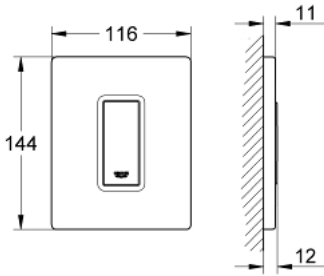

لوحة تشغيل SKATE COSMOPOLITAN 38 784 000

وصف المنتج

- التشغيل اليدوي للمبولة
- مجموعة للتركيب النهائي
- يلائم U Rapido أو UMB Rapido
- 116 x 144 mm
- القلب الوظيفي الميكانيكي
- الحد الأدنى لضغط التدفق 0.5 بار
- أقصى ضغط تشغيل 6 بار
- 1.0 - 6.0 ل قابل للتعديل
- ضجيج منخفض (المجموعة الثانية وفق مواصفات الضجيج الألمانية)
- طلاء كروم GROHE LongLife

لوحة تشغيل SKATE COSMOPOLITAN 38 784 000

قطع الغيار:

1: لوح علوي بزر يعمل بالضغط (رقم الطلب: 42377000).

2: مسمار (رقم الطلب: 6636200M).

3: إطار تحميل (رقم الطلب: 66845000).

4: خرطوشة (رقم الطلب: 42354000).