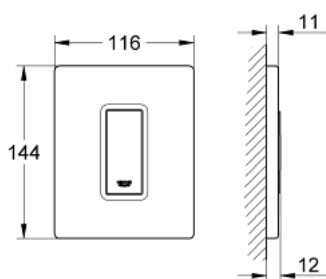

38 784 000 SKATE COSMOPOLITAN PLAQUE DE COMMANDE

DESCRIPTION DU PRODUIT

- commande manuelle pour urinoir
- set de finition
- pour Rapido U ou Rapido UMB
- 116 x 144 mm
- cartouche mécanique à déclenchement manuel
- pression dynamique min. 0,5 bar
- pression de service maximum 6 bars
- réglable 1,0 - 6,0 l
- GROHE LongLife finition durable

38 784 000 SKATE COSMOPOLITAN PLAQUE DE COMMANDE

PIÈCES DE RECHANGE

- 1: cache de recouvrement + touche (Numéro de commande 42377000)
- 2: Vis de rosace (Numéro de commande 6636200M)
- 3: Cadre de plaque (Numéro de commande 66845000)
- 4: Cartouche (Numéro de commande 42354000)
- 4.1: Kit de joints Seal kit (Numéro de commande 4271500M)
- 4.2: Jeux de pastilles tempo Press (Numéro de commande 4282000M)