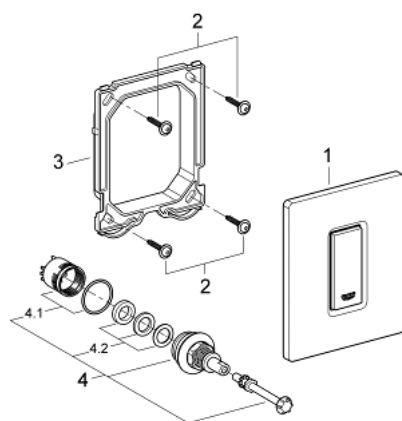

38 784 000 SKATE COSMOPOLITAN PLAQUE DE COMMANDE

DESCRIPTION DU PRODUIT

- commande manuelle pour urinoir
- set de finition
- pour Rapido U ou Rapido UMB
- 116 x 144 mm
- cartouche mécanique à déclenchement manuel
- pression dynamique min. 0,5 bar
- pression de service maximum 6 bars
- réglable 1,0 - 6,0 l
- GROHE LongLife finition durable

38 784 000 SKATE COSMOPOLITAN PLAQUE DE COMMANDE

PIÈCES DE RECHANGE

- 1: cache de recouvrement + touche (Numéro de commande 42377000)
- 2: Vis de rosace (Numéro de commande 6636200M)
- 3: Cadre de plaque (Numéro de commande 66845000)
- 4: Cartouche (Numéro de commande 42354000)
- 4.1: Kit de joints Seal kit (Numéro de commande 4271500M)
- 4.2: Jeux de pastilles tempo Press (Numéro de commande 4282000M)