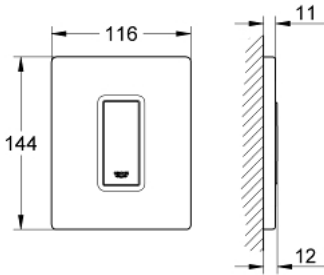

لوحة تشغيل SKATE COSMOPOLITAN 38 784 P00

وصف المنتج

- التشغيل اليدوي للمبولة
- مجموعة للتركيب النهائي
- يلائم Rapido U أو Rapido UMB
- 116 x 144 mm
- القلب الوظيفي الميكانيكي
- الحد الأدنى لضغط التدفق 0.5 بار
- أقصى ضغط تشغيل 6 بار
- 1.0 - 6.0 ل قابل للتعديل
- ضجيج منخفض (المجموعة الثانية وفق مواصفات الضجيج الألمانية)
- طلاء GROHE LongLife

لوحة تشغيل SKATE COSMOPOLITAN 38 784 P00

قطع الغيار:

1: لوح علوي بزر يعمل بالضغط (42377P00 رقم الطلب:-).

2: مسمار (6636200M رقم الطلب:-).

3: إطار تحميل (66845000 رقم الطلب:-).

4: خرطوشة (42354000 رقم الطلب:-).