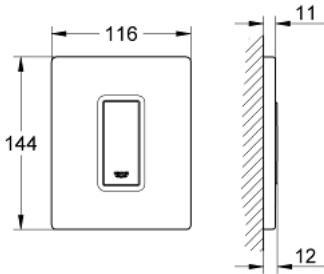

لوحة تشغيل SKATE COSMOPOLITAN 38 784 SH0

وصف المنتج

- التشغيل اليدوي للمبولة
- مجموعة للتركيب النهائي
- يلائم Rapido U أو Rapido UMB
- 116 x 144 mm
- القلب الوظيفي الميكانيكي
- الحد الأدنى لضغط التدفق 0.5 بار
- أقصى ضغط تشغيل 6 بار
- 1.0 - 6.0 ل قابل للتعديل
- ضجيج منخفض (المجموعة الثانية وفق مواصفات الضجيج الألمانية)

لوحة تشغيل SKATE COSMOPOLITAN 38 784 SH0

قطع الغيار:

1: لوحة علوي بزر يعمل بالضغط (42377SH0 رقم الطلب:-)

2: مسمار (6636200M رقم الطلب:-)

3: إطار تحميل (66845000 رقم الطلب:-)

4: خرطوشة (42354000 رقم الطلب:-)