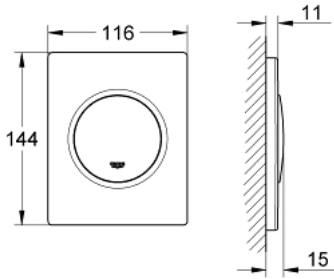

## NOVA COSMOPOLITAN 38 804 000 لوح تشغيل

وصف المنتج

- التشغيل اليدوي للمبولة
- مجموعة للتركيب النهائي
- يلائم Rapido U أو Rapido UMB
- 116 x 144 mm
- القلب الوظيفي الميكانيكي
- الحد الأدنى لضغط التدفق 0.5 بار
- أقصى ضغط تشغيل 6 بار
- 1.0 - 6.0 ل قابل للتعديل
- ضجيج منخفض (المجموعة الثانية وفق مواصفات الضجيج الألمانية)
- طلاء كروم GROHE LongLife

## NOVA COSMOPOLITAN 38 804 000 لوح تشغيل

قطع الغيار:

1: مسمار (6636200M رقم الطلب:-)

2: إطار تحميل (66845000 رقم الطلب:-)

3: زنبرك، 5 قطع (4309700M رقم الطلب:-)

4: خرطوشة (42354000 رقم الطلب:-)

4.1: طقم عزل (4271500M رقم الطلب:-)