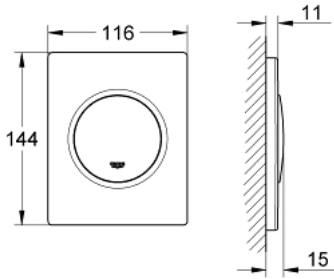

لوح تشغيل NOVA COSMOPOLITAN 38 804 P00

وصف المنتج

- التشغيل اليدوي للمبولة
- مجموعة للتركيب النهائي
- 116 x 144 mm
- القلب الوظيفي الميكانيكي
- الحد الأدنى لضغط التدفق 0.5 بار
- أقصى ضغط تشغيل 6 بار
- 1.0 - 6.0 ل قابل للتعديل
- ضجيج منخفض (المجموعة الثانية وفق مواصفات الضجيج الألمانية)
- طلاء GROHE LongLife

NOVA COSMOPOLITAN 38 804 P00 لوح تشغيل

قطع الغيار:

1: مسمار (6636200M رقم الطلب:-)

2: إطار تحميل (66845000 رقم الطلب:-)

3: زنبك، 5 قطع (4309700M رقم الطلب:-)

4: خرطوشة (42354000 رقم الطلب:-)

4.1: طقم عزل (4271500M رقم الطلب:-)