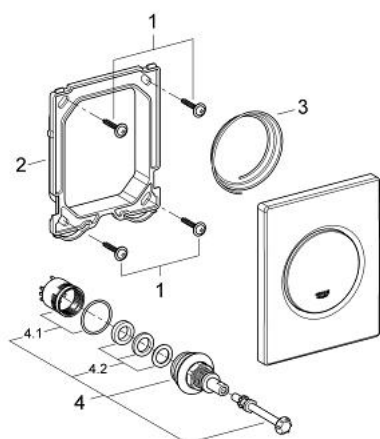

38 804 P00 NOVA COSMOPOLITAN PLAQUE DE COMMANDE

DESCRIPTION DU PRODUIT

- commande manuelle pour urinoir
- set de finition
- 116 x 144 mm
- cartouche mécanique à déclenchement manuel
- pression dynamique min. 0,5 bar
- pression de service maximum 6 bars
- réglable 1,0 - 6,0 l
- faible bruit (groupe II d'après les normes Allemandes du bruit)
- finition GROHE LongLife

38 804 P00 NOVA COSMOPOLITAN PLAQUE DE COMMANDE

PIÈCES DE RECHANGE

- 1: Vis de rosace (Numéro de commande 6636200M)
- 2: Cadre de plaque (Numéro de commande 66845000)
- 3: ressort de compression (Numéro de commande 4309700M)
- 4: Cartouche (Numéro de commande 42354000)
- 4.1: Kit de joints Seal kit (Numéro de commande 4271500M)
- 4.2: Jeux de pastilles tempo Press (Numéro de commande 4282000M)