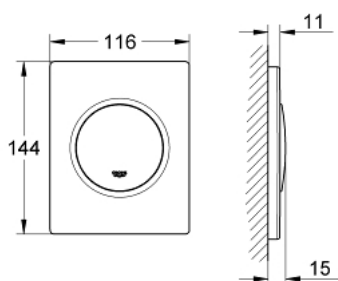

38 804 P00 NOVA COSMOPOLITAN PLAQUE DE COMMANDE

DESCRIPTION DU PRODUIT

- commande manuelle pour urinoir
- set de finition
- 116 x 144 mm
- cartouche mécanique à déclenchement manuel
- pression dynamique min. 0,5 bar
- pression de service maximum 6 bars
- réglable 1,0 - 6,0 l
- faible bruit (groupe II d'après les normes Allemandes du bruit)
- finition GROHE LongLife

38 804 P00 NOVA COSMOPOLITAN PLAQUE DE COMMANDE

PIÈCES DE RECHANGE

- 1: Vis de rosace (Numéro de commande 6636200M)
- 2: Cadre de plaque (Numéro de commande 66845000)
- 3: ressort de compression (Numéro de commande 4309700M)
- 4: Cartouche (Numéro de commande 42354000)
- 4.1: Kit de joints Seal kit (Numéro de commande 4271500M)
- 4.2: Jeux de pastilles tempo Press (Numéro de commande 4282000M)