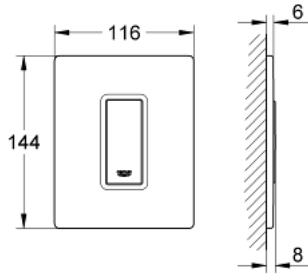

لوحة تشغيل SKATE COSMOPOLITAN 38 846 KS0

وصف المنتج

- بسطح زجاجي
- مصنوع من زجاج آمن
- التشغيل اليدوي للمبولة
- زر التشغيل البلاستيكي، مطلي بالكروم
- مجموعة للتركيب النهائي
- يلائم Rapido U أو Rapido UMB
- إطار التثبيت مع طقم تحميل
- 116 x 144 mm
- القلب الوظيفي الميكانيكي
- الحد الأدنى لضغط التدفق 0.5 بار
- أقصى ضغط تشغيل 6 بار
- 1.0 - 6.0 ل قابل للتعديل

• ضجيج منخفض (المجموعة الثانية وفق مواصفات الضجيج الألمانية)

لوحة تشغيل SKATE COSMOPOLITAN 38 846 KS0

قطع الغيار:

1: لوح علوي بزر يعمل بالضغط (42373KS0 رقم الطلب:-)

2: خرطوشة (42354000 رقم الطلب:-)

2.1: طقم عزل (4271500M رقم الطلب:-)