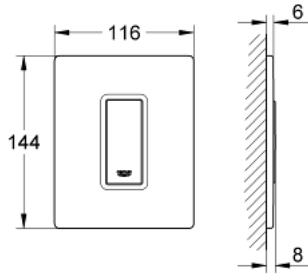

## لوحة تشغيل SKATE COSMOPOLITAN 38 846 LS0

وصف المنتج

- بسطح زجاجي
- مصنوع من زجاج آمن
- التشغيل اليدوي للمبولة
- زر التشغيل البلاستيكي، مطلي بالكروم
- مجموعة للتركيب النهائي
- يلائم Rapido U أو Rapido UMB
- إطار التثبيت مع طقم تحميل
- 116 x 144 mm
- القلب الوظيفي الميكانيكي
- الحد الأدنى لضغط التدفق 0.5 بار
- أقصى ضغط تشغيل 6 بار
- 1.0 - 6.0 ل قابل للتعديل

## لوحة تشغيل SKATE COSMOPOLITAN 38 846 LS0

قطع الغيار:

1: لوح علوي بزر يعمل بالضغط (42373LS0 رقم الطلب:-).

2: خرطوشة (42354000 رقم الطلب:-).

2.1: طقم عزل (4271500M رقم الطلب:-).

2.2: حلقات (4282000M رقم الطلب:-).