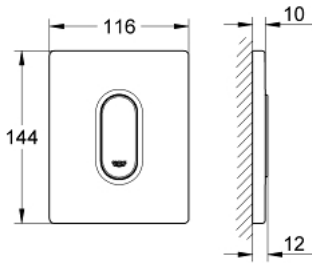

## ARENA COSMOPOLITAN 38 857 000 لوح تشغيل

وصف المنتج

- التشغيل اليدوي للمبولة
- مجموعة للتركيب النهائي
- يلائم Rapido U أو Rapido UMB
- 116 x 144 mm
- القلب الوظيفي الميكانيكي
- الحد الأدنى لضغط التدفق 0.5 بار
- أقصى ضغط تشغيل 6 بار
- 1.0 - 6.0 ل قابل للتعديل
- ضجيج منخفض (المجموعة الثانية وفق مواصفات الضجيج الألمانية)
- طلاء كروم GROHE LongLife

## ARENA COSMOPOLITAN 38 857 000 لوح تشغيل

قطع الغيار:

1: لوح علوي بزر يعمل بالضغط (رقم الطلب: 42380000).

2: مسمار (رقم الطلب: 6636200M).

3: إطار تحميل (رقم الطلب: 66845000).

4: خرطوشة (رقم الطلب: 42354000).