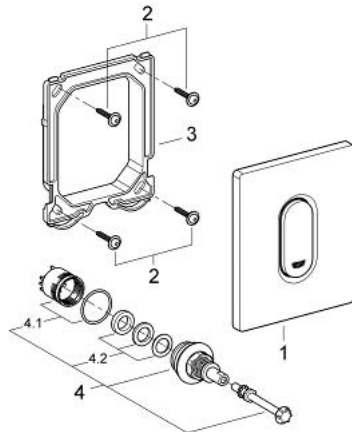

38 857 000 ARENA COSMOPOLITAN PLAQUE DE COMMANDE

DESCRIPTION DU PRODUIT

- commande manuelle pour urinoir
- set de finition
- pour Rapido U ou Rapido UMB
- 116 x 144 mm
- cartouche mécanique à déclenchement manuel
- pression dynamique min. 0,5 bar
- pression de service maximum 6 bars
- réglable 1,0 - 6,0 l
- GROHE LongLife finition durable

38 857 000 ARENA COSMOPOLITAN PLAQUE DE COMMANDE

PIÈCES DE RECHANGE

- 1: cache de recouvrement + touche (Numéro de commande 42380000)
- 2: Vis de rosace (Numéro de commande 6636200M)
- 3: Cadre de plaque (Numéro de commande 66845000)
- 4: Cartouche (Numéro de commande 42354000)
- 4.1: Kit de joints Seal kit (Numéro de commande 4271500M)
- 4.2: Jeux de pastilles tempo Press (Numéro de commande 4282000M)