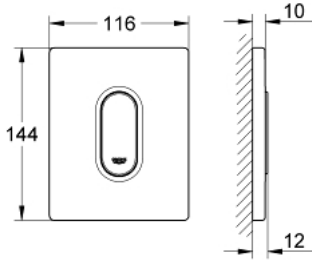

ARENA COSMOPOLITAN 38 857 P00 لوح تشغيل

وصف المنتج

- التشغيل اليدوي للمبولة
- مجموعة للتركيب النهائي
- يلائم Rapido U أو Rapido UMB
- 116 x 144 mm
- القلب الوظيفي الميكانيكي
- الحد الأدنى لضغط التدفق 0.5 بار
- أقصى ضغط تشغيل 6 بار
- 1.0 - 6.0 ل قابل للتعديل
- ضجيج منخفض (المجموعة الثانية وفق مواصفات الضجيج الألمانية)
- طلاء GROHE LongLife

ARENA COSMOPOLITAN 38 857 P00 لوح تشغيل

قطع الغيار:

1: لوح علوي بزر يعمل بالضغط (42380P00 رقم الطلب).

2: مسمار (6636200M رقم الطلب).

3: إطار تحميل (66845000 رقم الطلب).

4: خرطوشة (42354000 رقم الطلب).

4.1: طقم عزل (4271500M رقم الطلب).