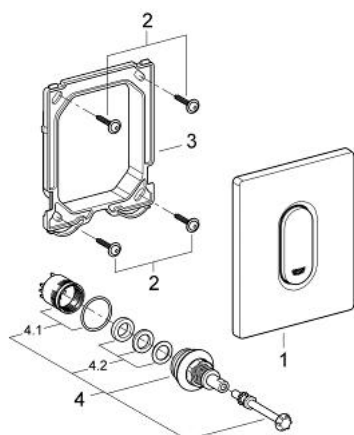

38 857 P00 ARENA COSMOPOLITAN PLAQUE DE COMMANDE

DESCRIPTION DU PRODUIT

- commande manuelle pour urinoir
- set de finition
- pour Rapido U ou Rapido UMB
- 116 x 144 mm
- cartouche mécanique à déclenchement manuel
- pression dynamique min. 0,5 bar
- pression de service maximum 6 bars
- réglable 1,0 - 6,0 l
- faible bruit (groupe II d'après les normes Allemandes du bruit)
- finition GROHE LongLife

38 857 P00 ARENA COSMOPOLITAN PLAQUE DE COMMANDE

PIÈCES DE RECHANGE

- 1: cache de recouvrement + touche (Numéro de commande 42380P00)
- 2: Vis de rosace (Numéro de commande 6636200M)
- 3: Cadre de plaque (Numéro de commande 66845000)
- 4: Cartouche (Numéro de commande 42354000)
- 4.1: Kit de joints Seal kit (Numéro de commande 4271500M)
- 4.2: Jeux de pastilles tempo Press (Numéro de commande 4282000M)