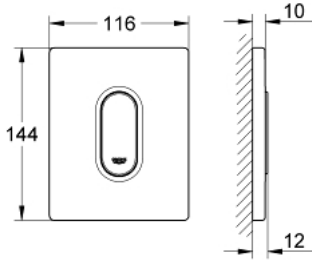

Pure Freude
an Wasser

لوح تشغيل ARENA COSMOPOLITAN 38 857 SH0

وصف المنتج

- التشغيل اليدوي للمبولة
- مجموعة للتركيب النهائي
- يلائم Rapido U أو Rapido UMB
- 116 x 144 mm
- القلب الوظيفي الميكانيكي
- الحد الأدنى لضغط التدفق 0.5 بار
- أقصى ضغط تشغيل 6 بار
- 1.0 - 6.0 ل قابل للتعديل
- ضجيج منخفض (المجموعة الثانية وفق مواصفات الضجيج الألمانية)

ARENA COSMOPOLITAN 38 857 SH0 لوح تشغيل

قطع الغيار:

1: لوح علوي بزر يعمل بالضغط (42380SH0 رقم الطلب:-)

2: مسمار (6636200M رقم الطلب:-)

3: إطار تحميل (66845000 رقم الطلب:-)

4: خرطوشة (42354000 رقم الطلب:-)

4.1: طقم عزل (4271500M رقم الطلب:-)