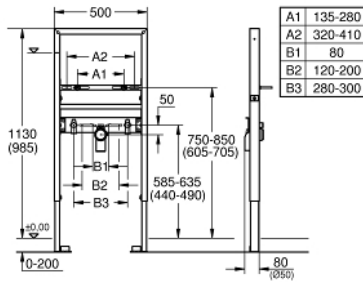

RAPID SL 39 052 000 عنصر للحوض ، تركيب بفتحة واحدة، الارتفاع قابل للتعديل

وصف المنتج

- مع حماية من الضجيج
- ارتفاع التركيب 1.13 م
- يلائم التثبيتات على الجدران أو الجدران المتينة
- إطار من الصلب مغطى بالمسحوق، ذاتي الدعم
- يلائم التغطية الجافة، مجمع بالكامل سابقا
- مع توصيلات ثابتة
- معتمد من TÜV
- مستعرض تثبيت وتوصيل، الارتفاع قابل للتعديل
- مسامير تثبيت حوض الغسيل M10، مع جهاز تثبيت للسيراميك
- مسافة متغيرة لمسامير التثبيت
- طية منفذ HT بقطر 50 مم
- عازل بقطر 32 مم
- وصلتا تركيب معزولتا الضوضاء " _

على حدة)

- للتركيب على الجدار، يرجى شراء الحوامل الجدارية 38 558 00M (تباع

RAPID SL 39 052 000 عنصر للحوض ، تركيب بفتحة واحدة، الارتفاع قابل للتعديل

قطع الغيار:

1: وصلة تركيب (رقم الطلب: 42944000)

2: كوع مخرج 2 بوصة (رقم الطلب: 42943000)