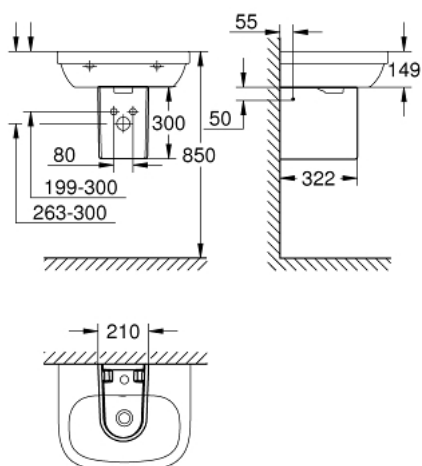

39 201 000 EURO CERAMIC CACHE-SIPHON POUR LAVABO SUSPENDU

DESCRIPTION DU PRODUIT

- fixations invisibles
- porcelaine vitrifiée
- approprié pour tous lavabos GROHE sauf 39 324 000, 39 327 000

39 201 000 **EURO CERAMIC CACHE-SIPHON POUR LAVABO SUSPENDU**

PIÈCES DE RECHANGE

1: Set d'installation (Numéro de commande 49025000)