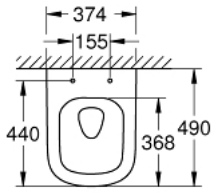

EURO CERAMIC 39 206 000 مرحاض صغير معلق على الحائط

وصف المنتج

• للصرير المخفي

• منفذ أفقي

• تقنية التفريغ بالدوامة الثلاثية "Triple Vortex" من GROHE

• غسل لأسفل

• بلا إطار

• قوة التدفق 3/5 لتر

class 1, full flush 6 l, 5 l according to EN997

flushes with 3 l for small flush

• عرض 49 سم

• تتضمن طقم التثبيت

• أدوات صرف صحي

• مطوق بالكامل بتثبيت غير مرئي

compatible with seat and cover 39 330 002 (soft close) and 39 331 002

(without soft close)

مرحاض صغير معلق على الحائط EURO CERAMIC 39 206 000

قطع الغيار:

1: طقم تثبيت (رقم الطلب: 49024000)