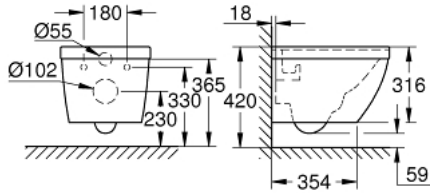

EURO CERAMIC 39 206 000 مرحاض صغير معلق على الحائط

وصف المنتج

• للصرير المخفي

• منفذ أفقي

• تقنية التفريغ بالدوامة الثلاثية "Triple Vortex" من GROHE

• غسل لأسفل

• بلا إطار

• قوة التدفق 3/5 لتر

class 1, full flush 6 l, 5 l according to EN997

flushes with 3 l for small flush

• عرض 49 سم

• تتضمن طقم التثبيت

• أدوات صرف صحي

• مطوق بالكامل بتثبيت غير مرئي

compatible with seat and cover 39 330 002 (soft close) and 39 331 002

(without soft close)

مرحاض صغير معلق على الحائط EURO CERAMIC 39 206 000

قطع الغيار:

1: طقم تثبيت (رقم الطلب: 49024000)